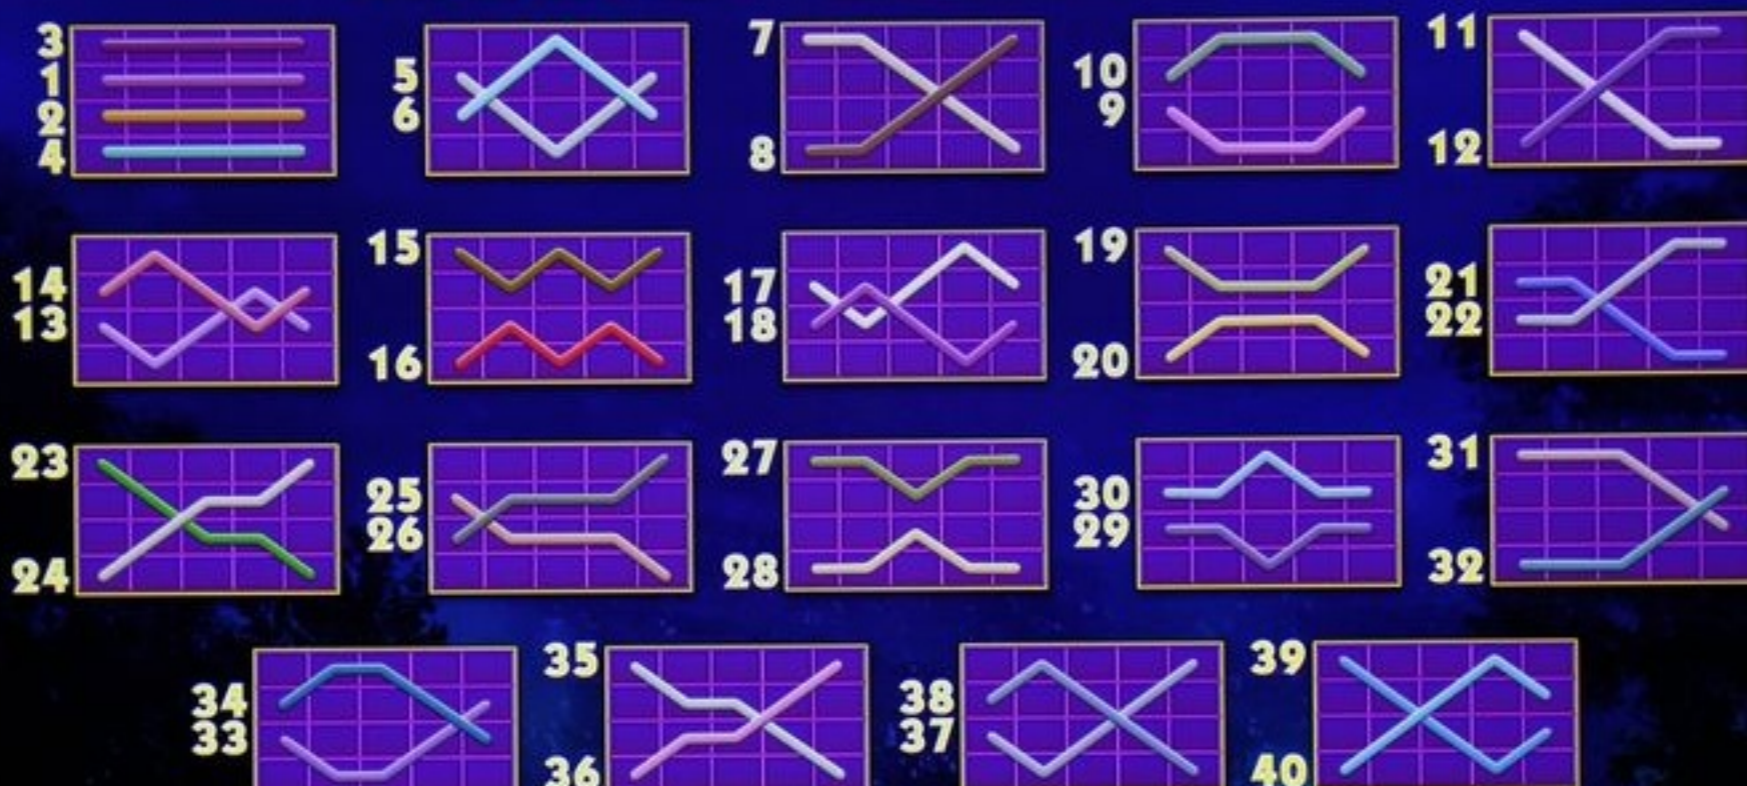

WILD

ERSCHEINT AUF ALLEN WALZEN. ERSETZT ALLE SYMBOLE - AUSSER . EINE GEWINNKOMBINATION, BESTEHEND AUS NUR SYMBOLEN WIRD WIE DER GEWINN VON AUSGEZAHLT.

ALLE PREISE WERDEN IN KREDITEN ANGEZEIGT

BEI FEHLFUNKTIONEN VERLIEREN ALLE SPIELE UND EINSÄTZE IHRE GÜLTIGKEIT

RISIKOSPIEL

UM EINEN GEWINN WENIGER ALS 5 000 000 000 ERSPIELEN, DRÜCKEN SIE DIE RISIKOSPIEL TASTE, DANN WÄHLEN SIE ROT ODER SCHWARZ. WAR DIE ROT/SCHWARZ AUSWAHL KORREKT, WIRD DER RISIKOSPIELEINSATZ VERDOPPELT. WAR DIE ROT/SCHWARZ AUSWAHL NICHT KORREKT, IST DER RISIKOSPIELEINSATZ VERLOREN UND DAS SPIEL IST BEENDET. MAXIMALE GAMBLE VERSUCHE:10

ALLE PREISE WERDEN IN KREDITEN ANGEZEIGT

BEI FEHLFUNKTIONEN VERLIEREN ALLE SPIELE UND EINSÄTZE IHRE GÜLTIGKEIT

GEWINNLINIEN UND REGELN

ALLE GEWINNE SIND FÜR KOMBINATIONEN EINER ART. ALLE GEWINNLINIEN BEGINNEN AUF DER ÄUSSEREN LINKEN WALZE UND VERLAUFEN VON LINKS NACH RECHTS UND GEHEN NUR AUF DER BENACHBARTEN WALZE WEITER. NUR DIE HÖCHSTE GEWINNLINIE WIRD BEZAHLT. LINIENGEWINNE WERDEN MIT DEM EINSATZ MULTIPLIERT. DAS SPIELERGEBNIS IST ZUFÄLLIG, DIE FÄHIGKEIT, SOWIE DIE GESCHICKLICHKEIT DES SPIELERS, HAT KEINEN EINFLUSS AUF DIESES.

ALLE PREISE WERDEN IN KREDITEN ANGEZEIGT

BEI FEHLFUNKTIONEN VERLIEREN ALLE SPIELE UND EINSÄTZE IHRE GÜLTIGKEIT