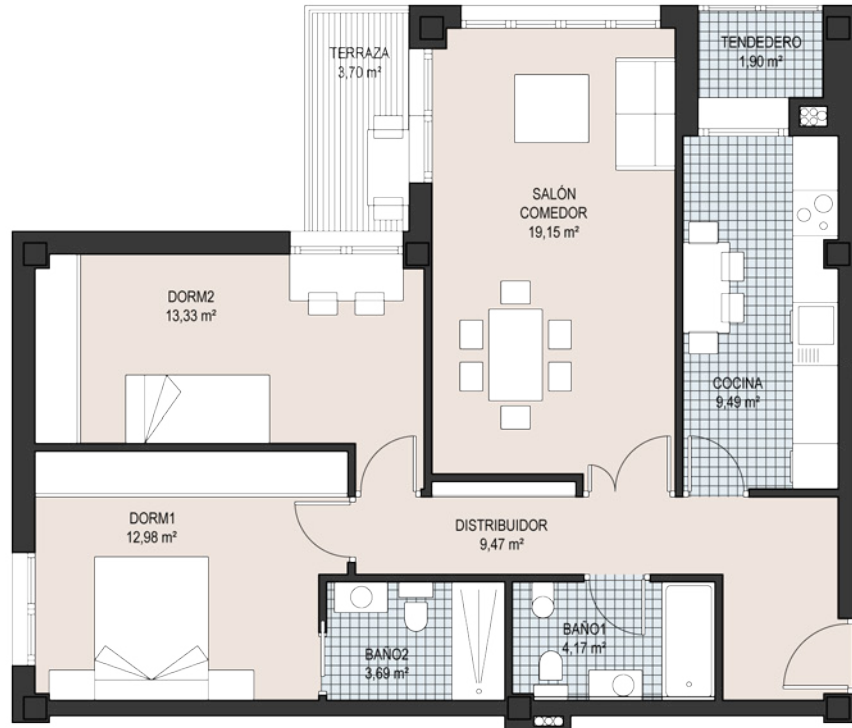

VIVIENDA TIPO E

SUPERFICIES ÚTILES

Salón comedor	19,15 m ²
Cocina	9,49 m ²
Tendedero	1,90 m ²
Dormitorio 1	12,98 m ²
Dormitorio 2	13,33 m ²
Baño 1	4,17 m ²
Baño 2	3,69 m ²
Distribuidor	9,47 m ²
Terraza	3,70 m ²

SUPERFICIES TOTALES

Útil interior	74,18 m ²
Útil exterior	3,70 m ²
Útil vivienda	77,88 m ²

ESQUEMA TIPOLOGICO

Portal 1_plantas 2,3

CONSTRUYE.

PROMUEVE.

ARQUITECTOS.

C/ Regalado 2-1ºcentro, 47002 VALLADOLID Telf. +34 983 294 425 www.cypbrizuela.es