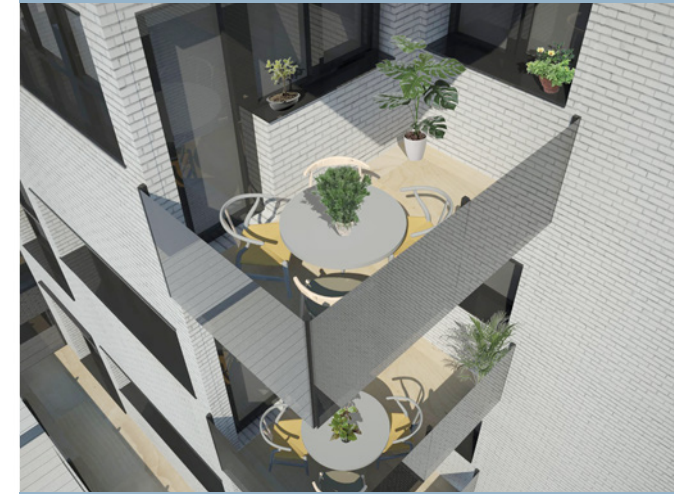

VIVIENDA TIPO E

SUPERFICIES ÚTILES

Salón comedor	19,15 m ²
Cocina	9,49 m ²
Tendedero	1,90 m ²
Dormitorio 1	12,98 m ²
Dormitorio 2	13,33 m ²
Baño 1	4,17 m ²
Baño 2	3,69 m ²
Distribuidor	9,47 m ²
Terraza	3,70 m ²

SUPERFICIES TOTALES

Útil interior	74,18 m ²
Útil exterior	3,70 m ²
Útil vivienda	77,88 m ²

ESQUEMA TIPOLOGICO

Portal 1_plantas 2,3

CONSTRUYE.

PROMUEVE.

ARQUITECTOS.

C/ Regalado 2-1ºcentro, 47002 VALLADOLID Telf. +34 983 294 425 www.cypbrizuela.es