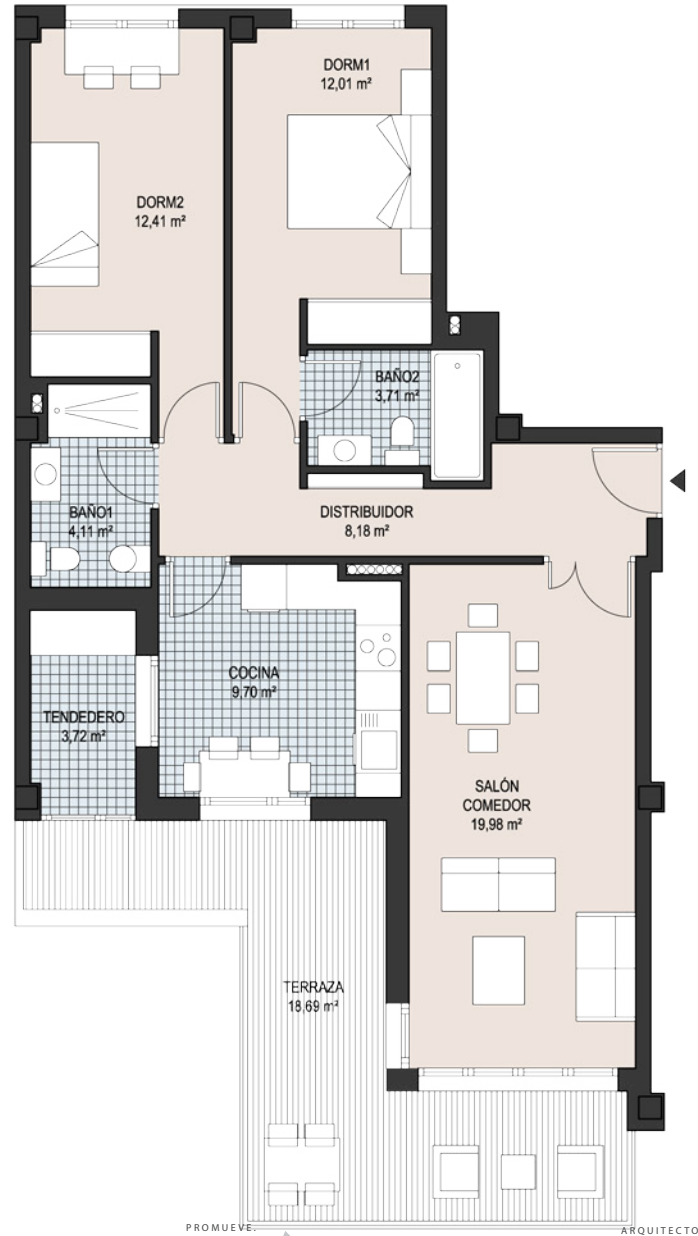

VIVIENDA TIPO F

CONSTRUYE.

BRIZUELA
 CONSTRUCCIÓN Y PROMOCIÓN

PROMUEVE.

SANTA LUCÍA
 PROMOCIONES 2007

ARQUITECTOS.

AYRe
 ARQUITECTOS
 www.ayre.es

C/ Regalado 2-1ºcentro, 47002 VALLADOLID Telf. +34 983 294 425 www.cypbrizuela.es

La información contenida en este documento no tiene carácter contractual, y podrá ser modificada por la empresa promotora, según criterio de la dirección facultativa

VIVIENDA TIPO F 2 DORMITORIOS 1 UD.

SUPERFICIES ÚTILES

Salón comedor	19,98 m ²
Cocina	9,70 m ²
Tendedero	3,72 m ²
Dormitorio 1	12,01 m ²
Dormitorio 2	12,41 m ²
Baño 1	4,11 m ²
Baño 2	3,71 m ²
Distribuidor	8,18 m ²
Terraza	18,69 m ²

SUPERFICIES TOTALES

Útil interior	73,82 m ²
Útil exterior	18,69 m ²
Útil vivienda	92,51 m ²

ESQUEMA TIPOLOGICO