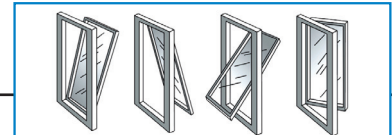

לחצן פתיחה/סגירה 10 אמפר

מתאים לשימוש במנועים 230 וולט, או בחיבור לרכזת פיקוד 24 וולט להפעלה במתח נמוך. עשוי מפלסטיק לבן קשיח.

חיישן רוח וגשם

סגירת החלונות ברוח חזקה ו/או גשם

הערה:

במקרה של עשן החלונות ייפתחו אוטומטית

מהלך פתיחה: 250mm/300mm/400mm/500mm/600mm

מנוע בוכנה:

מנוע חזק עם יחס עלות תועלת גבוה המשמש לפתיחת חלונות מכל הסוגים כולל חלונות הזזה פועל במתח 24V DC עם התקן האירופאי החדש EN12101 *קיים במגוון של דגמים וגדלים שונים *ניתן לחבר מוט ומנוע נוסף ללחיצה ב-2 נקודות של החלון