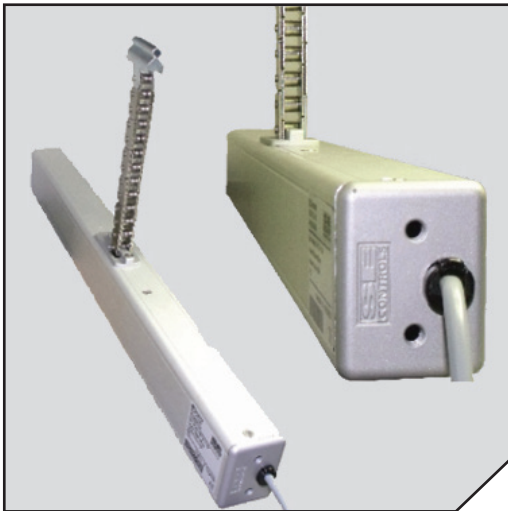

לחצן כבאים

לחצן כבאים להפעלה ידנית של רכזת שחרור עשן באמצעות ממשק ידידותי וקל להפעלה, עם התקן האירופאי החדש EN12101, מתוצרת SE CONTROL, אנגליה.

נתונים טכניים:

- כפתור לפתיחה ידנית OPEN
- לחצן איפוס RESET
- תצוגת LED עם סימון של סטטוס המערכת
- זמזום מובנה בעת פתיחה
- לחצן השתק זמזום

לחצן פתיחה/סגירה 10 אמפר

מתאים לשימוש במנועים 230 וולט, או בחיבור לרכזת פיקוד 24 וולט להפעלה במתח נמוך. עשוי מפלסטיק לבן קשיח.

חיישן רוח וגשם

סגירת החלונות ברוח חזקה ו/או גשם

הערה:

במקרה של עשן החלונות ייפתחו אוטומטית

מהלך פתיחה: 250mm/300mm/400mm/500mm/600mm

מנוע בוכנה:

מנוע חזק עם יחס עלות תועלת גבוה המשמש לפתיחת חלונות מכל הסוגים כולל חלונות הזזה פועל במתח 24V DC עם התקן האירופאי החדש EN12101 *קיים במגוון של דגמים וגדלים שונים *ניתן לחבר מוט ומנוע נוסף ללחיצה ב-2 נקודות של החלון

מומנט מנוע:

400N/650N/800N

מהלך פתיחה: 180mm/350mm/550mm/750mm/1000mm

מנוע ליניארי:

מנוע חזק במראה אלגנטי ועדין לפתיחת חלונות גדולים, חלונות משופעים וכיפות גג. פועל במתח 24V DC עם התקן האירופאי החדש EN12101 *קיים במגוון של דגמים שונים