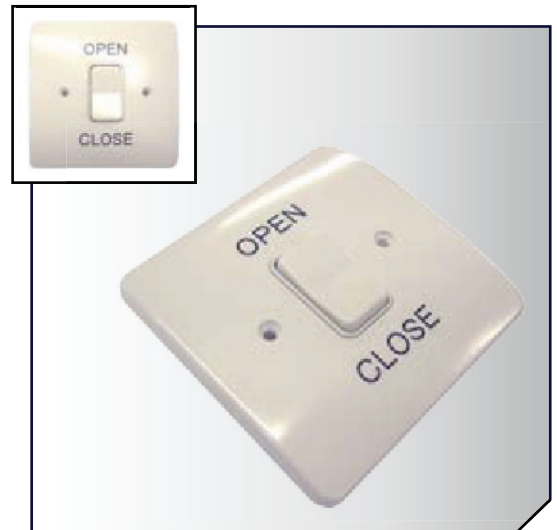

לחצן כבאים

לחצן כבאים להפעלה ידנית של רכזת שחרור עשן באמצעות ממשק ידידותי וקל להפעלה, עם התקן האירופאי החדש EN12101, מתוצרת SE CONTROL, אנגליה.

נתונים טכניים:

- כפתור לפתיחה ידנית OPEN
- לחצן איפוס RESET
- תצוגת LED עם סימון של סטטוס המערכת
- זמזום מובנה בעת פתיחה
- לחצן השתק זמזום

לחצן פתיחה/סגירה 10 אמפר

מתאים לשימוש במנועים 230 וולט, או בחיבור לרכזת פיקוד 24 וולט להפעלה במתח נמוך. עשוי מפלסטיק לבן קשיח.

חיישן רוח וגשם

סגירת החלונות ברוח חזקה ו/או גשם

הערה:

במקרה של עשן החלונות ייפתחו אוטומטית

מהלך פתיחה: 250mm/300mm/400mm/500mm/600mm

מנוע בוכנה:

מנוע חזק עם יחס עלות תועלת גבוה המשמש לפתיחת חלונות מכל הסוגים כולל חלונות הזזה פועל במתח 24V DC עם התקן האירופאי החדש EN12101 *קיים במגוון של דגמים וגדלים שונים *ניתן לחבר מוט ומנוע נוסף ללחיצה ב-2 נקודות של החלון

מומנט מנוע:

400N/650N/800N

מהלך פתיחה: 180mm/350mm/550mm/750mm/1000mm

מנוע ליניארי:

מנוע חזק במראה אלגנטי ועדין לפתיחת חלונות גדולים, חלונות משופעים וכיפות גג. פועל במתח 24V DC עם התקן האירופאי החדש EN12101 *קיים במגוון של דגמים שונים