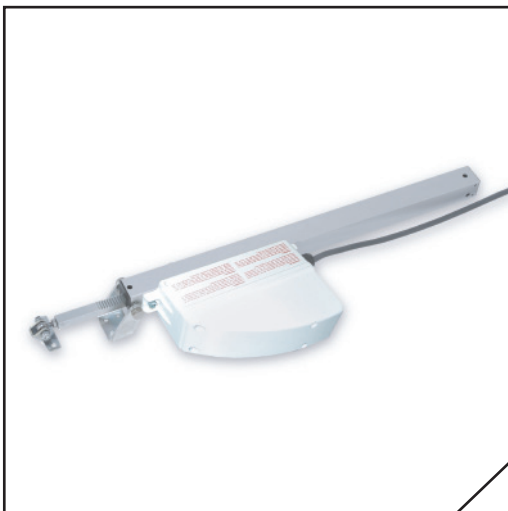

מנוע בוכנה:

מנוע חזק עם יחס עלות תועלת גבוה המשמש לפתיחת חלונות מכל הסוגים כולל חלונות הזזה פועל במתח 24V DC עם התקן האירופאי החדש EN12101 *קיים במגוון של דגמים וגדלים שונים *ניתן לחבר מוט ומנוע נוסף ללחיצה ב-2 נקודות של החלון

מומנט מנוע:

400N/650N/800N

מהלך פתיחה: 180mm/350mm/550mm/750mm/1000mm

מנוע ליניארי:

מנוע חזק במראה אלגנטי ועדין לפתיחת חלונות גדולים, חלונות משופעים וכיפות גג. פועל במתח 24V DC עם התקן האירופאי החדש EN12101 *קיים במגוון של דגמים שונים

מומנט מנוע:

400N/650N/1000N

מהלך פתיחה:

300mm/400mm/500mm/600mm/700mm/1000mm