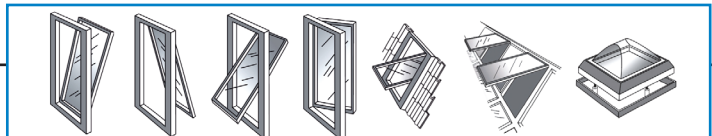

מנוע בוכנה:

מנוע חזק עם יחס עלות תועלת גבוה המשמש לפתיחת חלונות מכל הסוגים כולל חלונות הזזה פועל במתח 24V DC עם התקן האירופאי החדש EN12101 *קיים במגוון של דגמים וגדלים שונים *ניתן לחבר מוט ומנוע נוסף ללחיצה ב-2 נקודות של החלון

מומנט מנוע:

400N/650N/800N

מהלך פתיחה: 180mm/350mm/550mm/750mm/1000mm

מנוע ליניארי:

מנוע חזק במראה אלגנטי ועדין לפתיחת חלונות גדולים, חלונות משופעים וכיפות גג. פועל במתח 24V DC עם התקן האירופאי החדש EN12101 *קיים במגוון של דגמים שונים

מומנט מנוע:

400N/650N/1000N

מהלך פתיחה:

300mm/400mm/500mm/600mm/700mm/1000mm