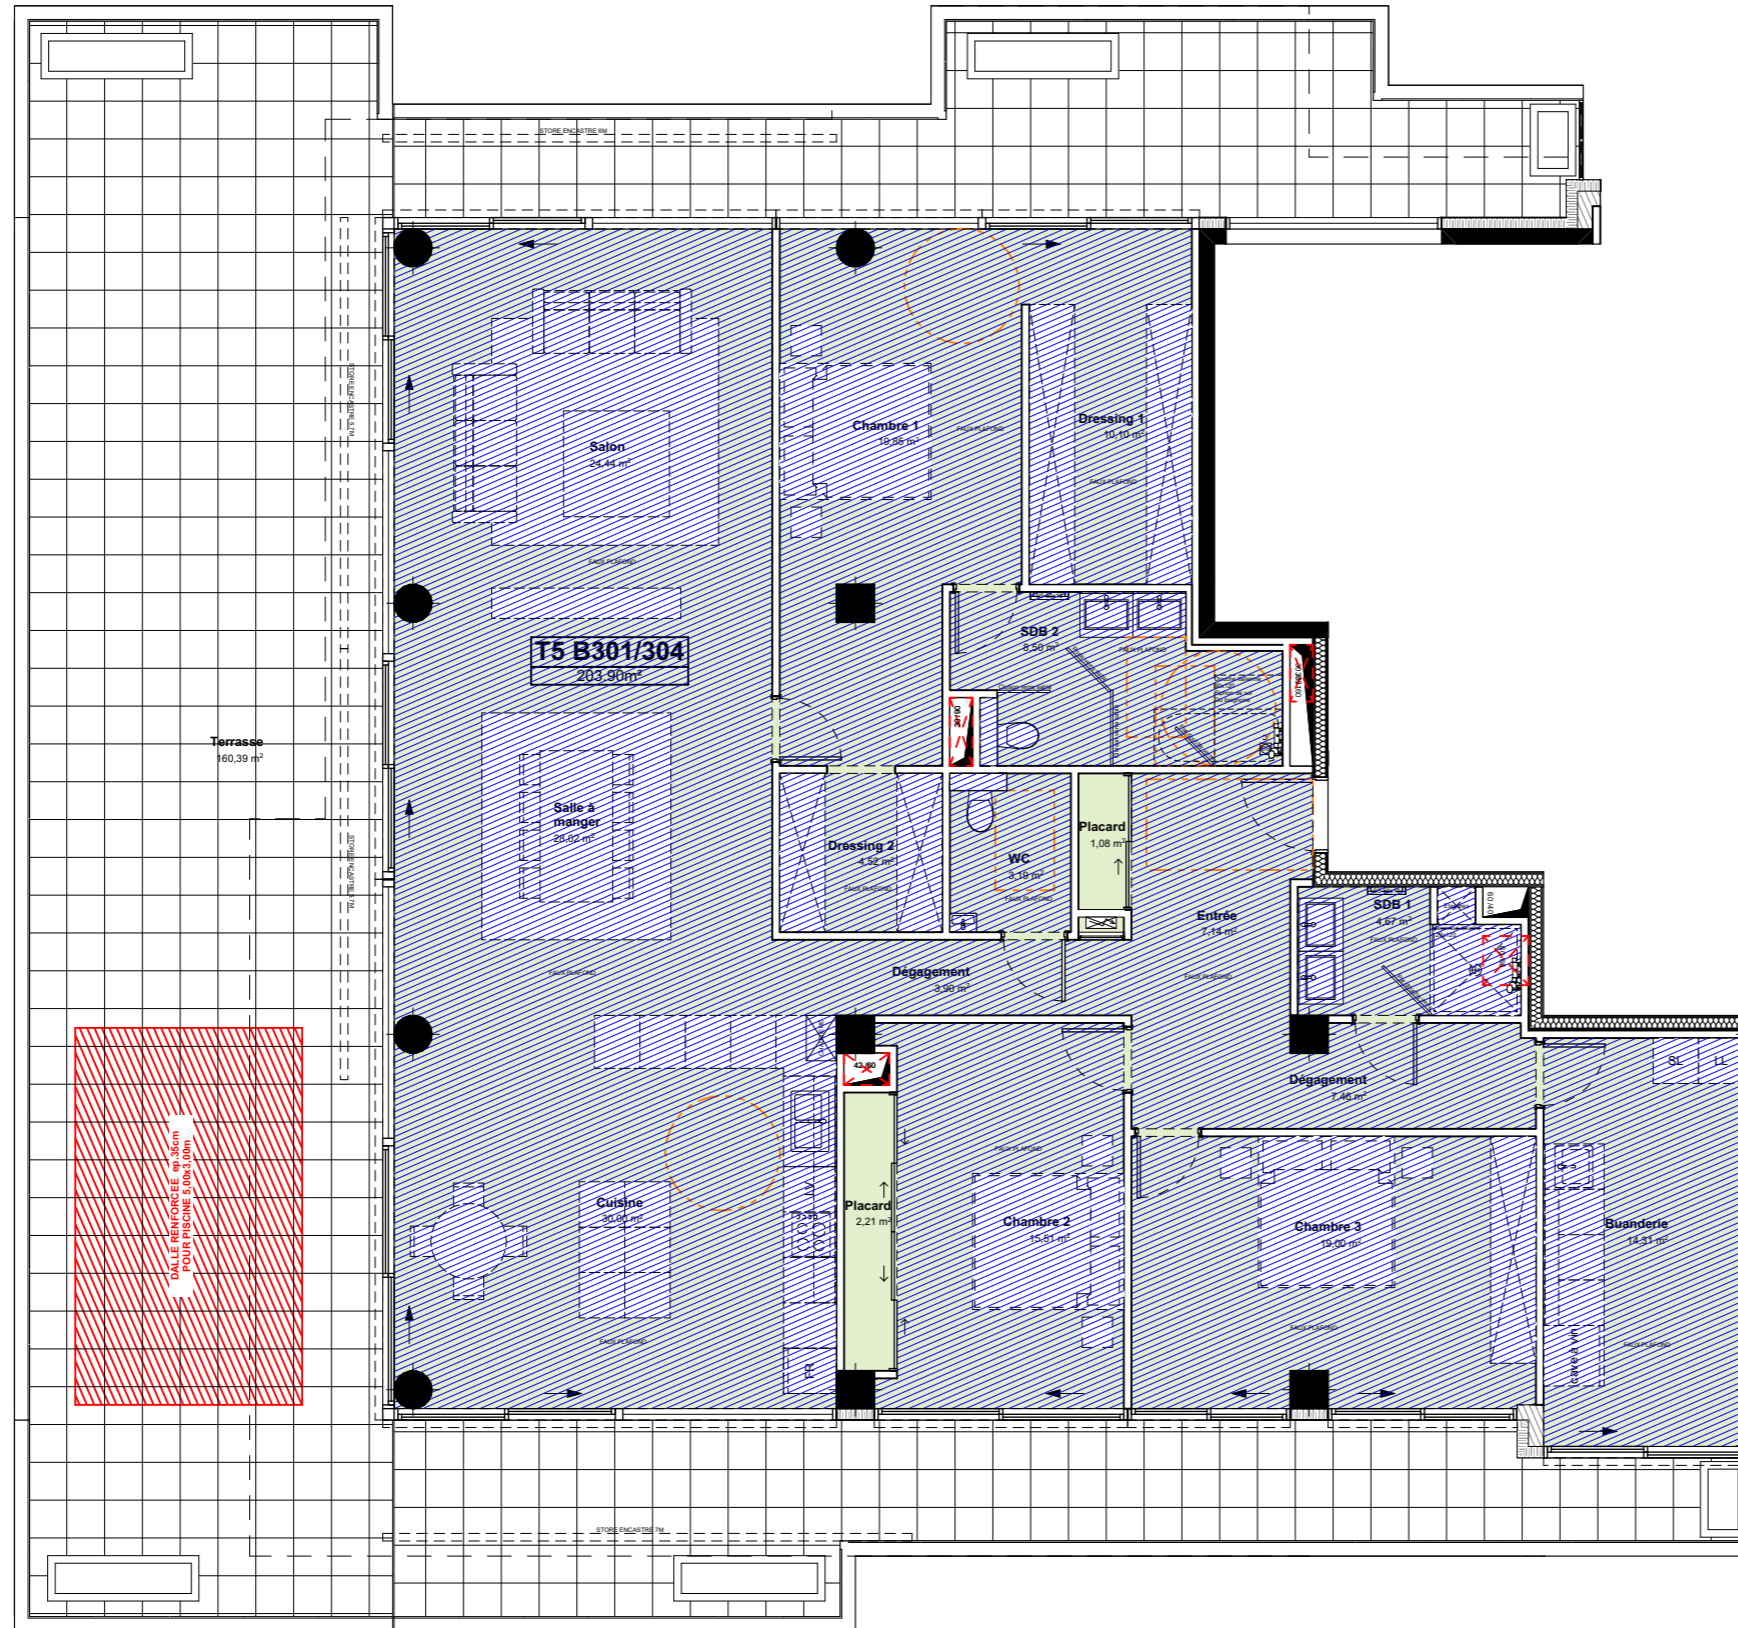

RESIDENCE LE GRANDIOSE

SURFACE HABITABLE	
Buanderie	14,31
Chambre 1	19,85
Chambre 2	15,51
Chambre 3	19,00
Cuisine	30,00
Dégagement	3,90
Dégagement	7,46
Dressing 1	10,10
Dressing 2	4,52
Entrée	7,14
Placard	1,08
Placard	2,21
Salle à manger	28,02
Salon	24,44
SDB 1	4,67
SDB 2	8,50
WC	3,19
<hr/>	
	203,90 m²
<hr/>	
Terrasse	160,39

PROGRAMME COMPOSÉ DE
2 RESIDENCES, 1 RESIDENCE
SENIORS & 10 MAISONS DE VILLE

- ① LE CLOS DE L'ÉMOTION
- ② AIRE DE JEUX
- ③ RÉSIDENCE LE PREMIUM
- ④ **RÉSIDENCE LE GRANDIOSE**
- ⑤ RÉSIDENCE LIBERTÉ

111, Voie de la Liberté
57160 Scy-Chazelles

PLAN DE VENTE
Lot B301/304 variante
Vue en plan au 1/100^{ème}
16/07/19

T. 06 19 52 79 10
T. 06 71 90 28 23
magnum-immobiliere.fr

Nota: Des variations de surfaces peuvent intervenir en fonction des impératifs techniques et réglementaires de la réalisation, tant en ce qui concerne les dimensions libres que l'équipement. Les retombées de poutres, soffites, faux-plafonds, canalisations, gaines ne sont pas tous figurés et peuvent être modifiés pour des raisons techniques. Les éléments de cuisine et le reste du mobilier sont donnés à titre indicatif.