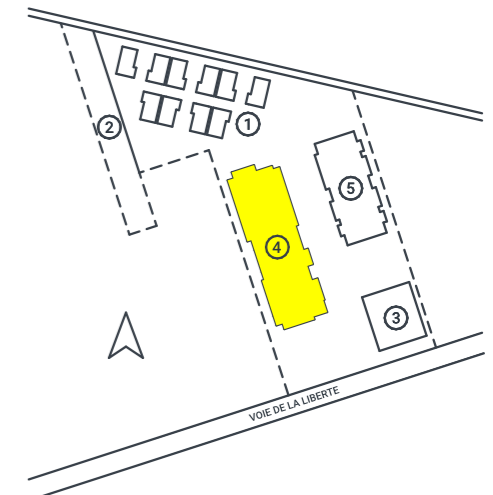

RESIDENCE LE GRANDIOSE

SURFACE HABITABLE	
Buanderie	14,31
Chambre 1	19,85
Chambre 2	15,51
Chambre 3	19,00
Cuisine	30,00
Dégagement	3,90
Dégagement	7,46
Dressing 1	10,10
Dressing 2	4,52
Entrée	7,14
Placard	1,08
Placard	2,21
Salle à manger	28,02
Salon	24,44
SDB 1	4,67
SDB 2	8,50
WC	3,19
<hr/>	
	203,90 m²
<hr/>	
Terrasse	160,39

PROGRAMME COMPOSÉ DE
2 RESIDENCES, 1 RESIDENCE
SENIORS & 10 MAISONS DE VILLE

- ① LE CLOS DE L'ÉMOTION
- ② AIRE DE JEUX
- ③ RÉSIDENCE LE PREMIUM
- ④ **RÉSIDENCE LE GRANDIOSE**
- ⑤ RÉSIDENCE LIBERTÉ

111, Voie de la Liberté
57160 Scy-Chazelles

PLAN DE VENTE
Lot B301/304 variante
Vue en plan au 1/100^{ème}
16/07/19

T. 06 19 52 79 10
T. 06 71 90 28 23
magnum-immobiliere.fr

Nota: Des variations de surfaces peuvent intervenir en fonction des impératifs techniques et réglementaires de la réalisation, tant en ce qui concerne les dimensions libres que l'équipement. Les retombées de poutres, soffites, faux-plafonds, canalisations, gaines ne sont pas tous figurés et peuvent être modifiés pour des raisons techniques. Les éléments de cuisine et le reste du mobilier sont donnés à titre indicatif.