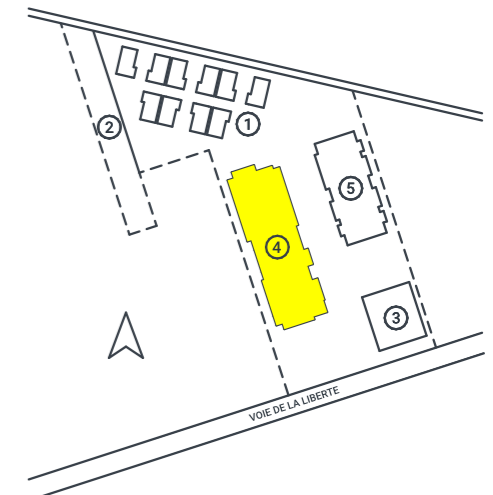

RESIDENCE LE GRANDIOSE

SURFACE HABITABLE	
Chambre 1	11,54
Chambre 2	9,47
Dégagement	3,88
Entrée	3,64
Placard	1,32
SDB	7,24
Séjour/cuisine	42,61
WC	2,38
	82,08 m²
Terrasse	29,33

PROGRAMME COMPOSÉ DE
2 RESIDENCES, 1 RESIDENCE
SENIORS & 10 MAISONS DE VILLE

- ① LE CLOS DE L'ÉMOTION
- ② AIRE DE JEUX
- ③ RÉSIDENCE LE PREMIUM
- ④ **RÉSIDENCE LE GRANDIOSE**
- ⑤ RÉSIDENCE LIBERTÉ

111, Voie de la Liberté
57160 Scy-Chazelles

PLAN DE VENTE
Lot A102
Vue en plan au 1/60^{ème}
28/06/19