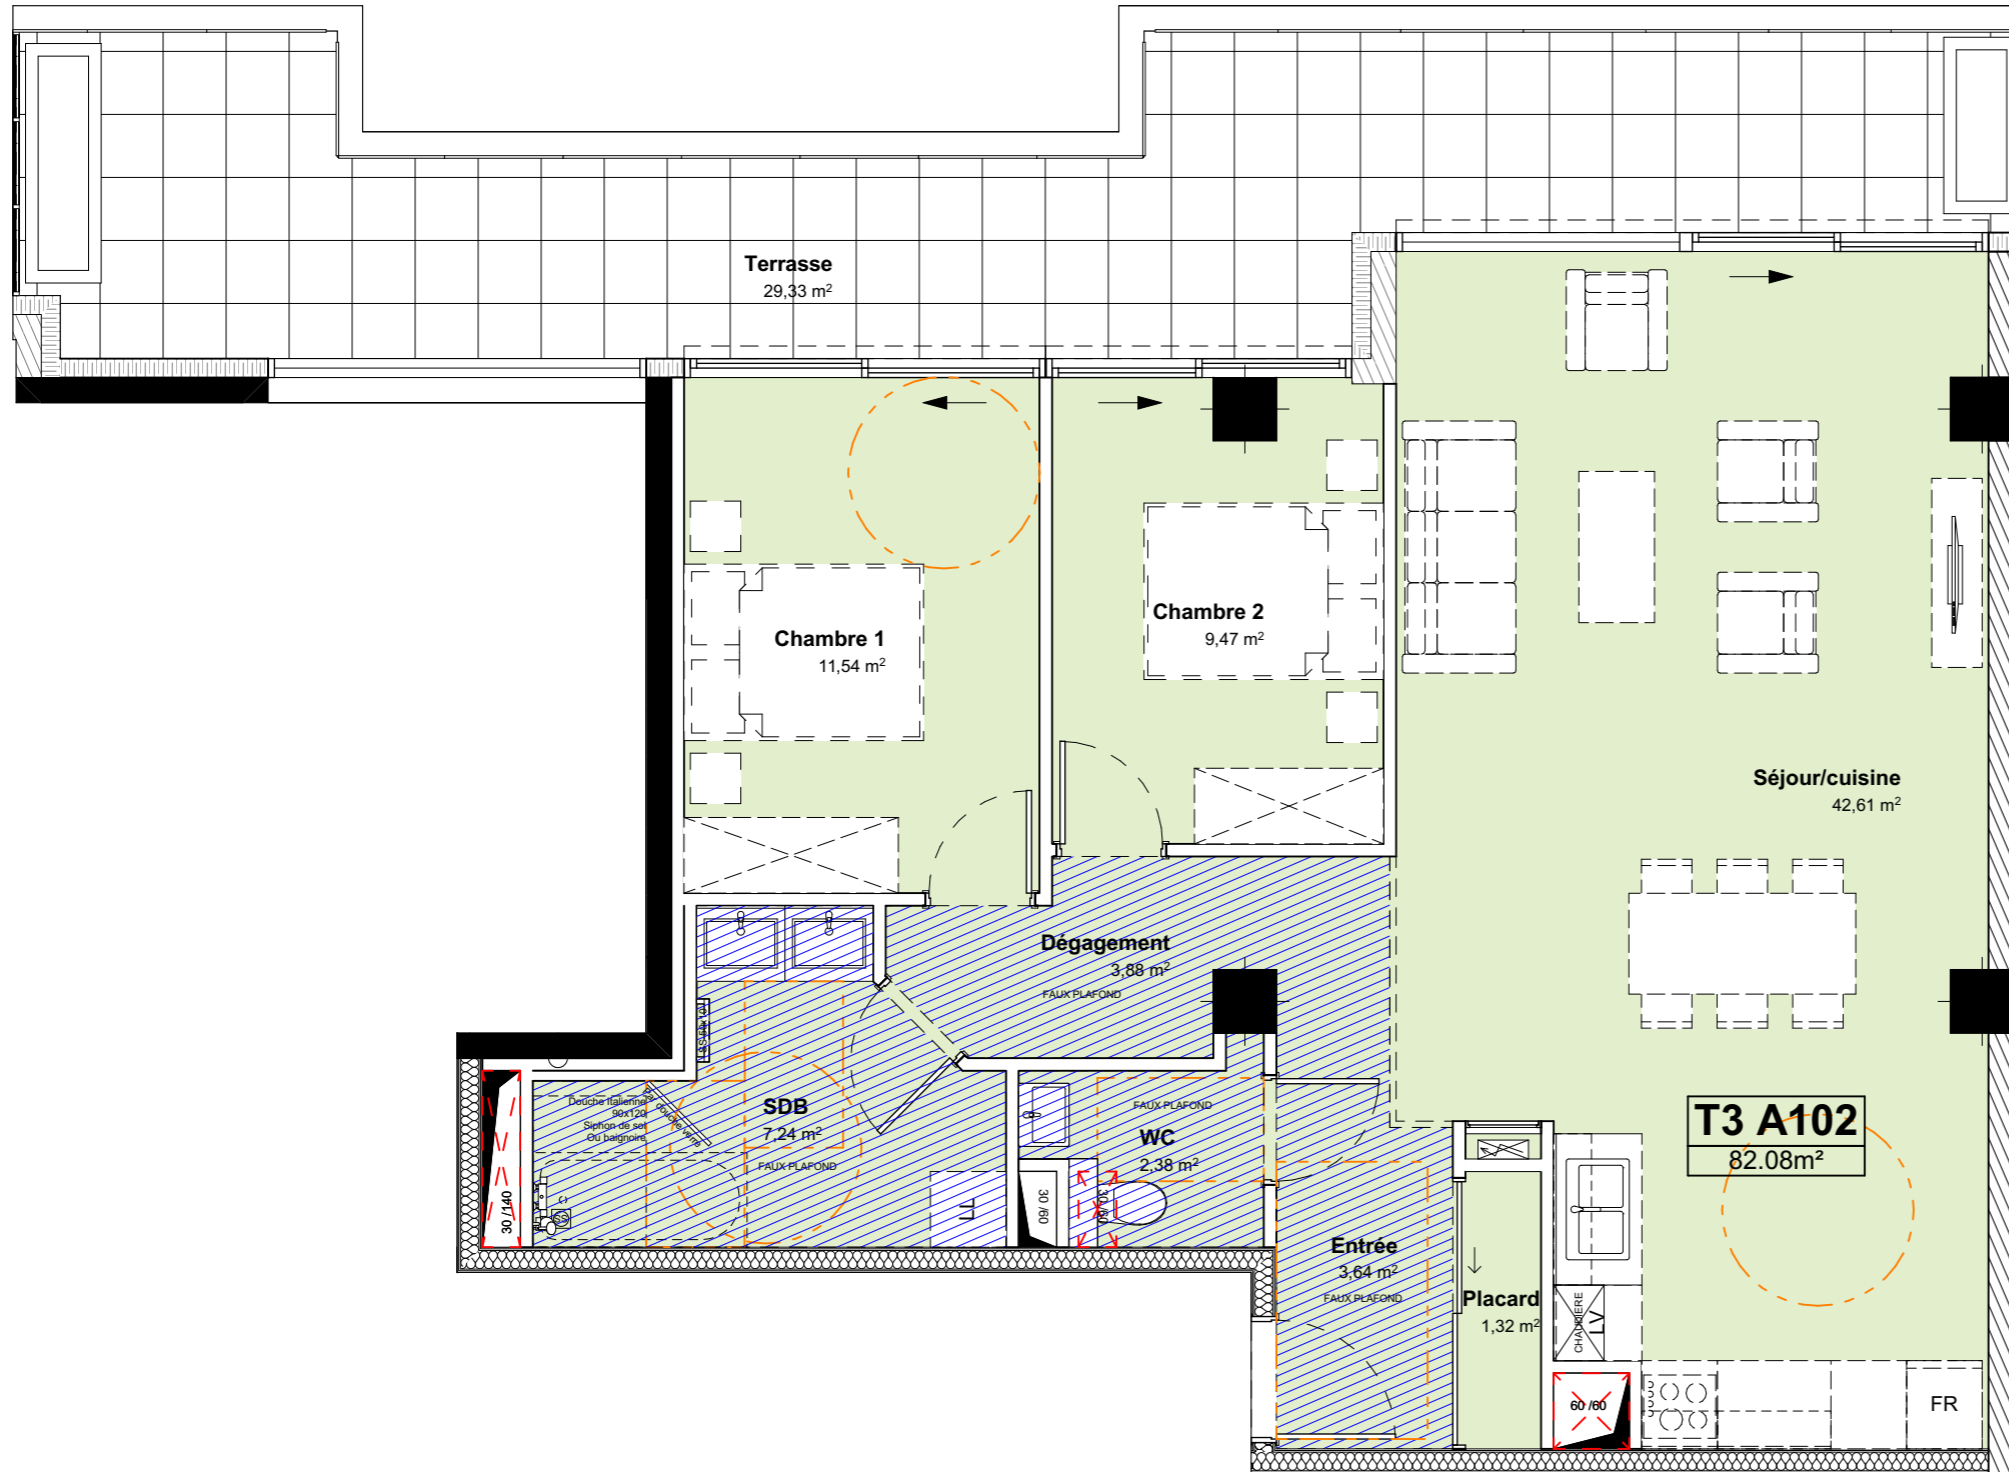

RESIDENCE LE GRANDIOSE

SURFACE HABITABLE	
Chambre 1	11,54
Chambre 2	9,47
Dégagement	3,88
Entrée	3,64
Placard	1,32
SDB	7,24
Séjour/cuisine	42,61
WC	2,38
	82,08 m²
Terrasse	29,33

PROGRAMME COMPOSÉ DE
2 RESIDENCES, 1 RESIDENCE
SENIORS & 10 MAISONS DE VILLE

- ① LE CLOS DE L'ÉMOTION
- ② AIRE DE JEUX
- ③ RÉSIDENCE LE PREMIUM
- ④ **RÉSIDENCE LE GRANDIOSE**
- ⑤ RÉSIDENCE LIBERTÉ

111, Voie de la Liberté
57160 Scy-Chazelles

PLAN DE VENTE
Lot A102
Vue en plan au 1/60^{ème}
28/06/19