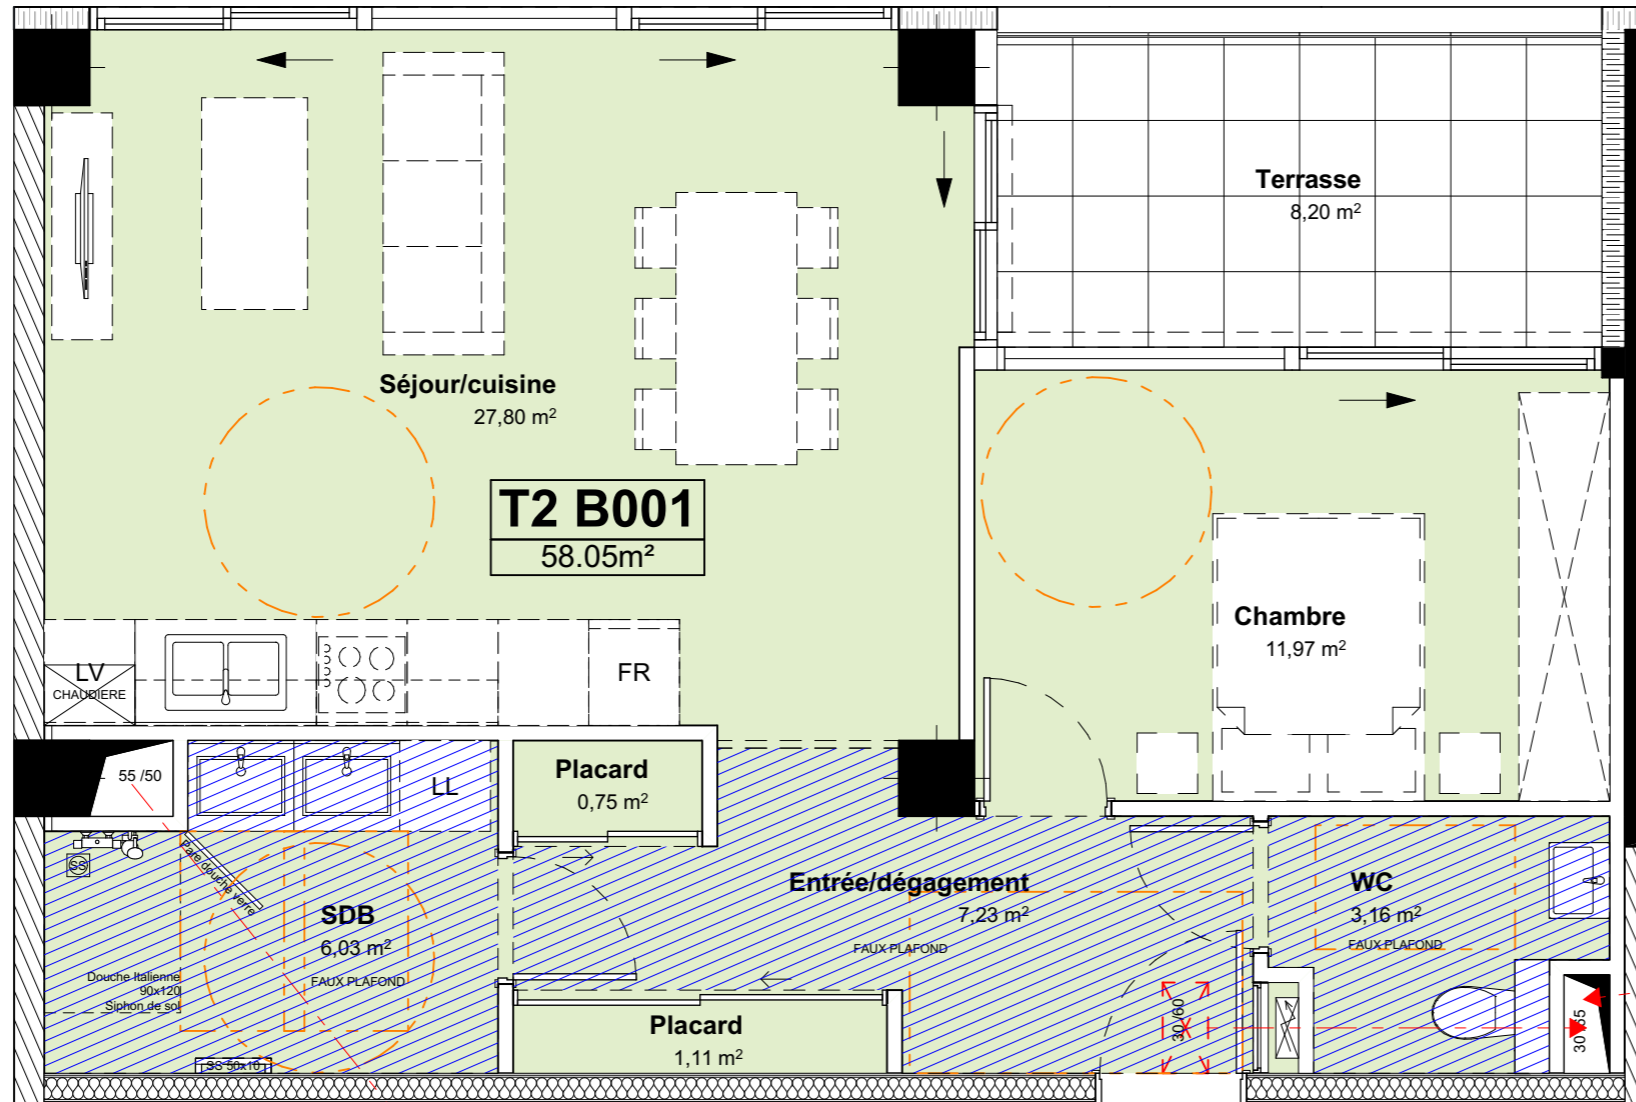

RESIDENCE LE GRANDIOSE

SURFACE HABITABLE	
Chambre	11,97
Entrée/dégagement	7,23
Placard	0,75
Placard	1,11
SDB	6,03
Séjour/cuisine	27,80
WC	3,16
	58,05 m²
Terrasse	8,20

PROGRAMME COMPOSÉ DE
2 RESIDENCES, 1 RESIDENCE
SENIORS & 10 MAISONS DE VILLE

- ① LE CLOS DE L'ÉMOTION
- ② AIRE DE JEUX
- ③ RÉSIDENCE LE PREMIUM
- ④ **RÉSIDENCE LE GRANDIOSE**
- ⑤ RÉSIDENCE LIBERTÉ

111, Voie de la Liberté
57160 Scy-Chazelles

PLAN DE VENTE
Lot B001
Vue en plan au 1/50^{ème}
28/06/19