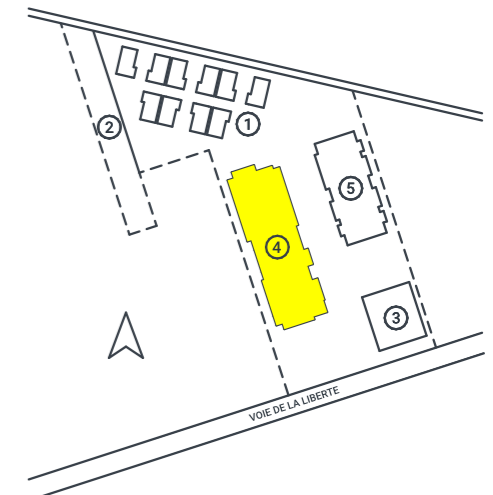

RESIDENCE LE GRANDIOSE

SURFACE HABITABLE	
Chambre	11,97
Entrée/dégagement	7,23
Placard	0,75
Placard	1,11
SDB	6,03
Séjour/cuisine	27,80
WC	3,16
	58,05 m²
Terrasse	8,20

PROGRAMME COMPOSÉ DE
2 RESIDENCES, 1 RESIDENCE
SENIORS & 10 MAISONS DE VILLE

- ① LE CLOS DE L'ÉMOTION
- ② AIRE DE JEUX
- ③ RÉSIDENCE LE PREMIUM
- ④ **RÉSIDENCE LE GRANDIOSE**
- ⑤ RÉSIDENCE LIBERTÉ

111, Voie de la Liberté
57160 Scy-Chazelles

PLAN DE VENTE
Lot B001
Vue en plan au 1/50^{ème}
28/06/19