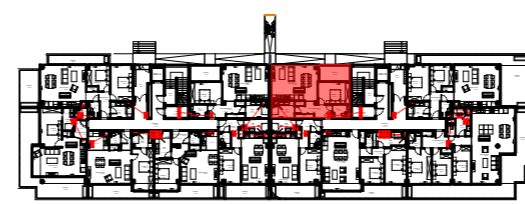

RESIDENCE LE GRANDIOSE

SURFACE HABITABLE	
Chambre	11,97
Entrée/dégagement	7,23
Placard	0,75
Placard	1,11
SDB	6,03
Séjour/cuisine	27,80
WC	3,16
	58,05 m²
Terrasse	8,20

PROGRAMME COMPOSÉ DE
2 RESIDENCES, 1 RESIDENCE
SENIORS & 10 MAISONS DE VILLE

- ① LE CLOS DE L'ÉMOTION
- ② AIRE DE JEUX
- ③ RÉSIDENCE LE PREMIUM
- ④ **RÉSIDENCE LE GRANDIOSE**
- ⑤ RÉSIDENCE LIBERTÉ

111, Voie de la Liberté
57160 Scy-Chazelles

PLAN DE VENTE
Lot B001
Vue en plan au 1/50^{ème}
28/06/19