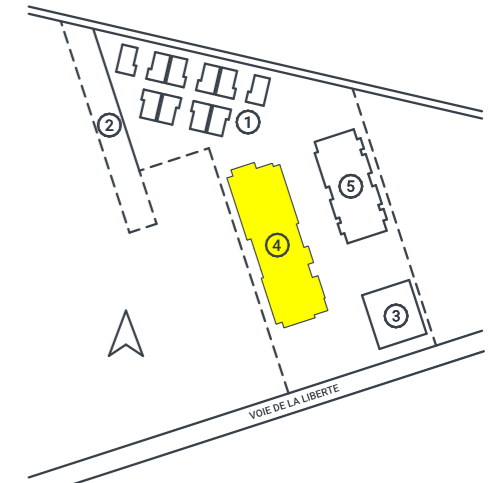

RESIDENCE LE GRANDIOSE

PROGRAMME COMPOSÉ DE
2 RESIDENCES, 1 RESIDENCE
SENIORS & 10 MAISONS DE VILLE

- ① LE CLOS DE L'ÉMOTION
- ② AIRE DE JEUX
- ③ RÉSIDENCE LE PREMIUM
- ④ **RÉSIDENCE LE GRANDIOSE**
- ⑤ RÉSIDENCE LIBERTÉ

111, Voie de la Liberté
57160 Scy-Chazelles

PLAN DE VENTE

Lot B304

Vue en plan au 1/65^{ème}

14/06/19

T. 06 19 52 79 10
T. 06 71 90 28 23
magnum-immobiliere.fr

T4 B304
96.79m²

SURFACE HABITABLE	
Chambre 1	11,08
Chambre 2	10,98
Chambre 3	14,77
Entrée/dégagement	11,19
Placard	1,02
Placard	1,46
SDB 1	5,42
Séjour/cuisine	38,59
WC	2,28
	96,79 m²
Terrasse	75,55