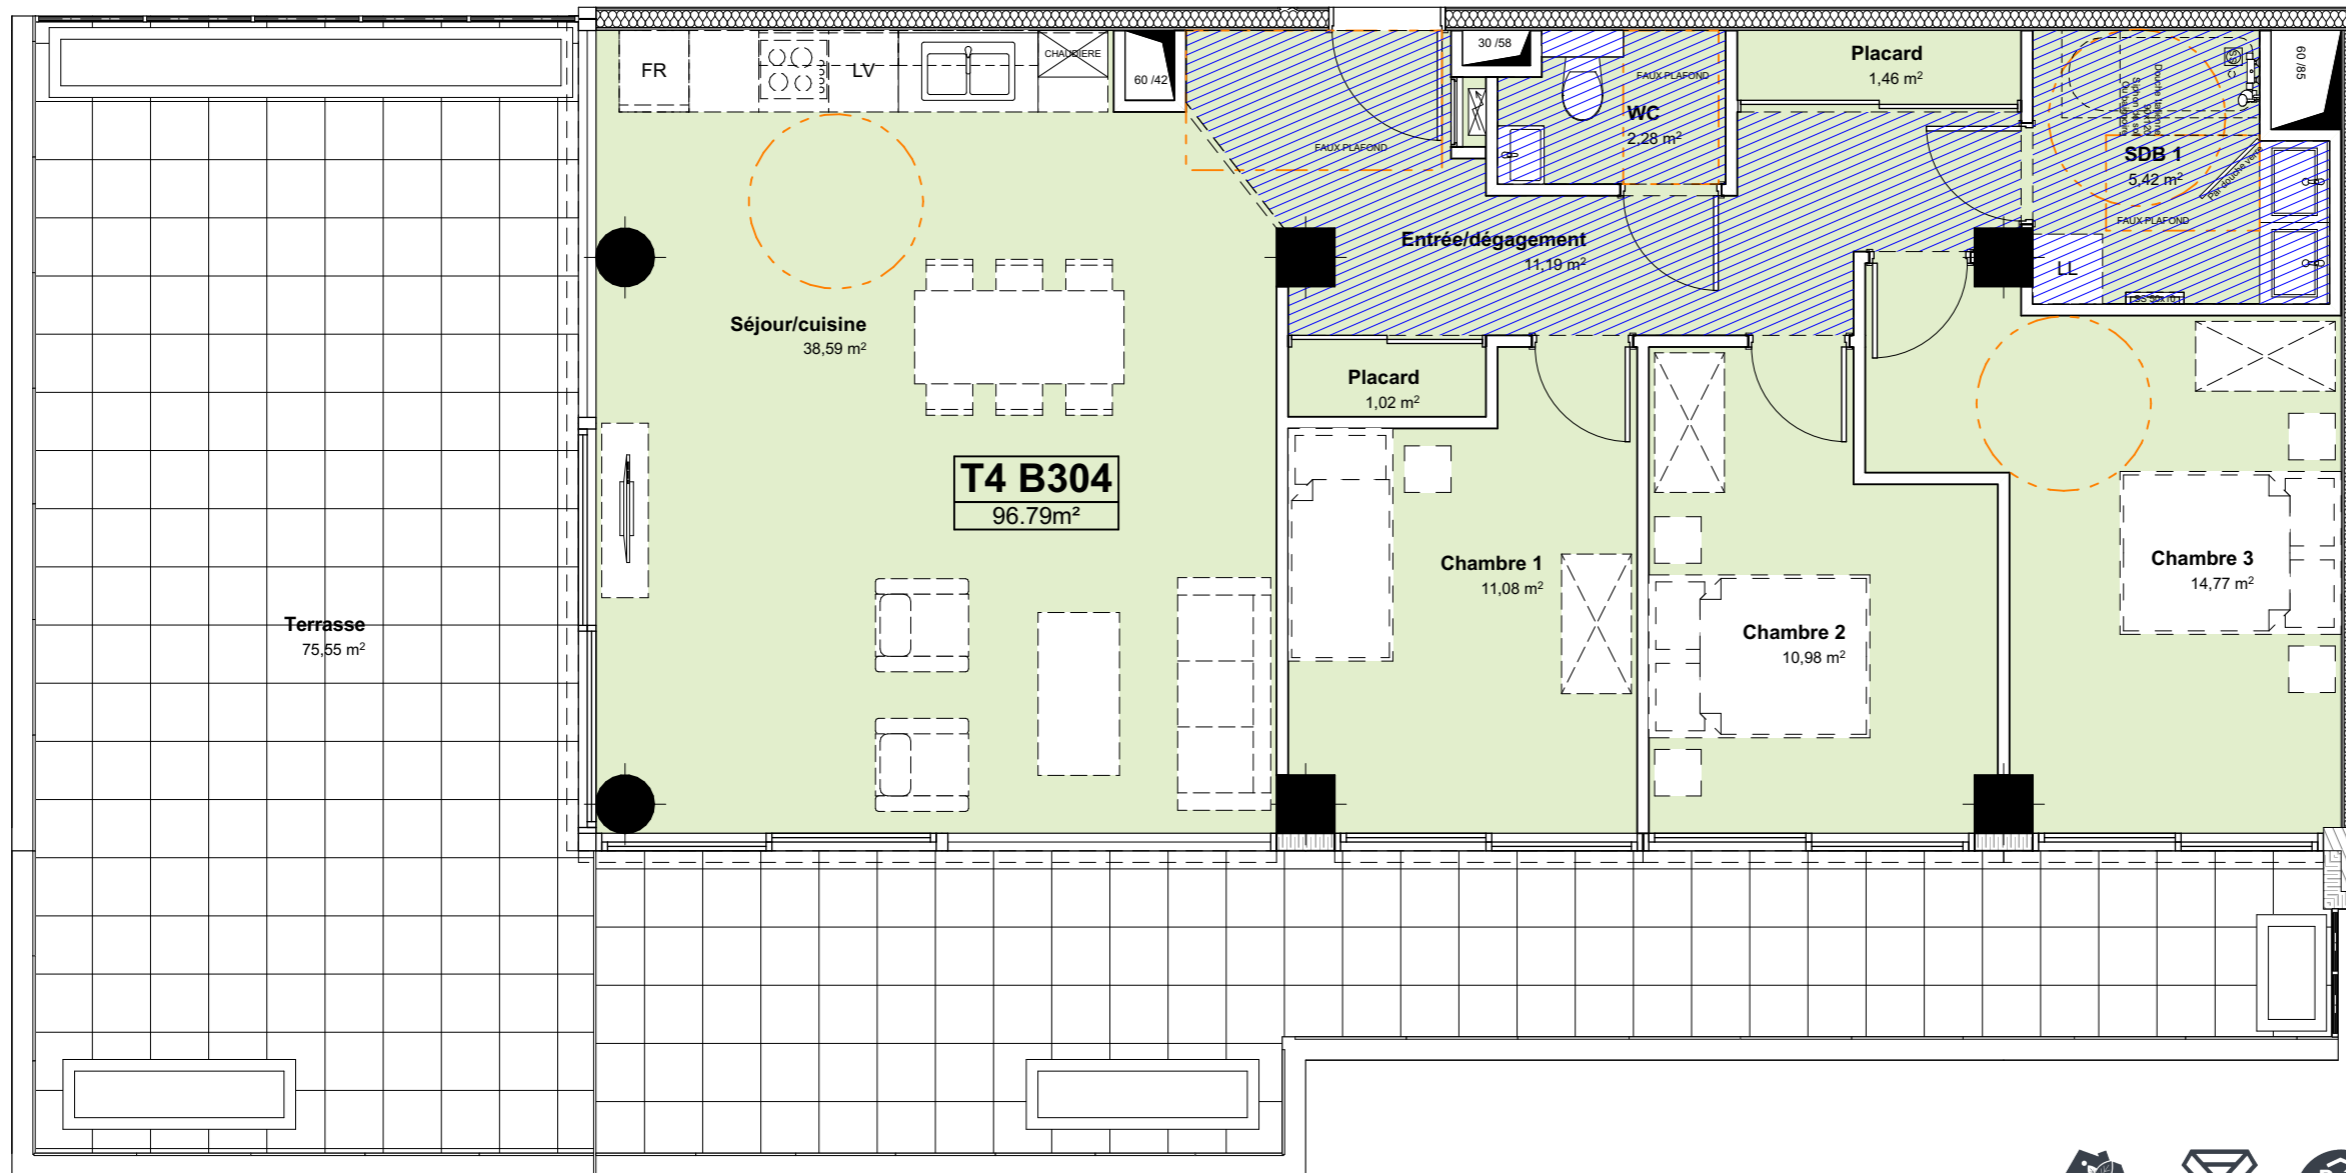

RESIDENCE LE GRANDIOSE

PROGRAMME COMPOSÉ DE
2 RESIDENCES, 1 RESIDENCE
SENIORS & 10 MAISONS DE VILLE

- ① LE CLOS DE L'ÉMOTION
- ② AIRE DE JEUX
- ③ RÉSIDENCE LE PREMIUM
- ④ **RÉSIDENCE LE GRANDIOSE**
- ⑤ RÉSIDENCE LIBERTÉ

111, Voie de la Liberté
57160 Scy-Chazelles

PLAN DE VENTE

Lot B304

Vue en plan au 1/65^{ème}

14/06/19

T. 06 19 52 79 10
T. 06 71 90 28 23
magnum-immobiliere.fr

T4 B304
96.79m²

SURFACE HABITABLE	
Chambre 1	11,08
Chambre 2	10,98
Chambre 3	14,77
Entrée/dégagement	11,19
Placard	1,02
Placard	1,46
SDB 1	5,42
Séjour/cuisine	38,59
WC	2,28
	96,79 m²
Terrasse	75,55

Nota: Des variations de surfaces peuvent intervenir en fonction des impératifs techniques et réglementaires de la réalisation, tant en ce qui concerne les dimensions libres que l'équipement. Les retombées de poutres, soffites, faux-plafonds, canalisations, gaines ne sont pas tous figurés et peuvent être modifiés pour des raisons techniques. Les éléments de cuisine et le reste du mobilier sont donnés à titre indicatif.