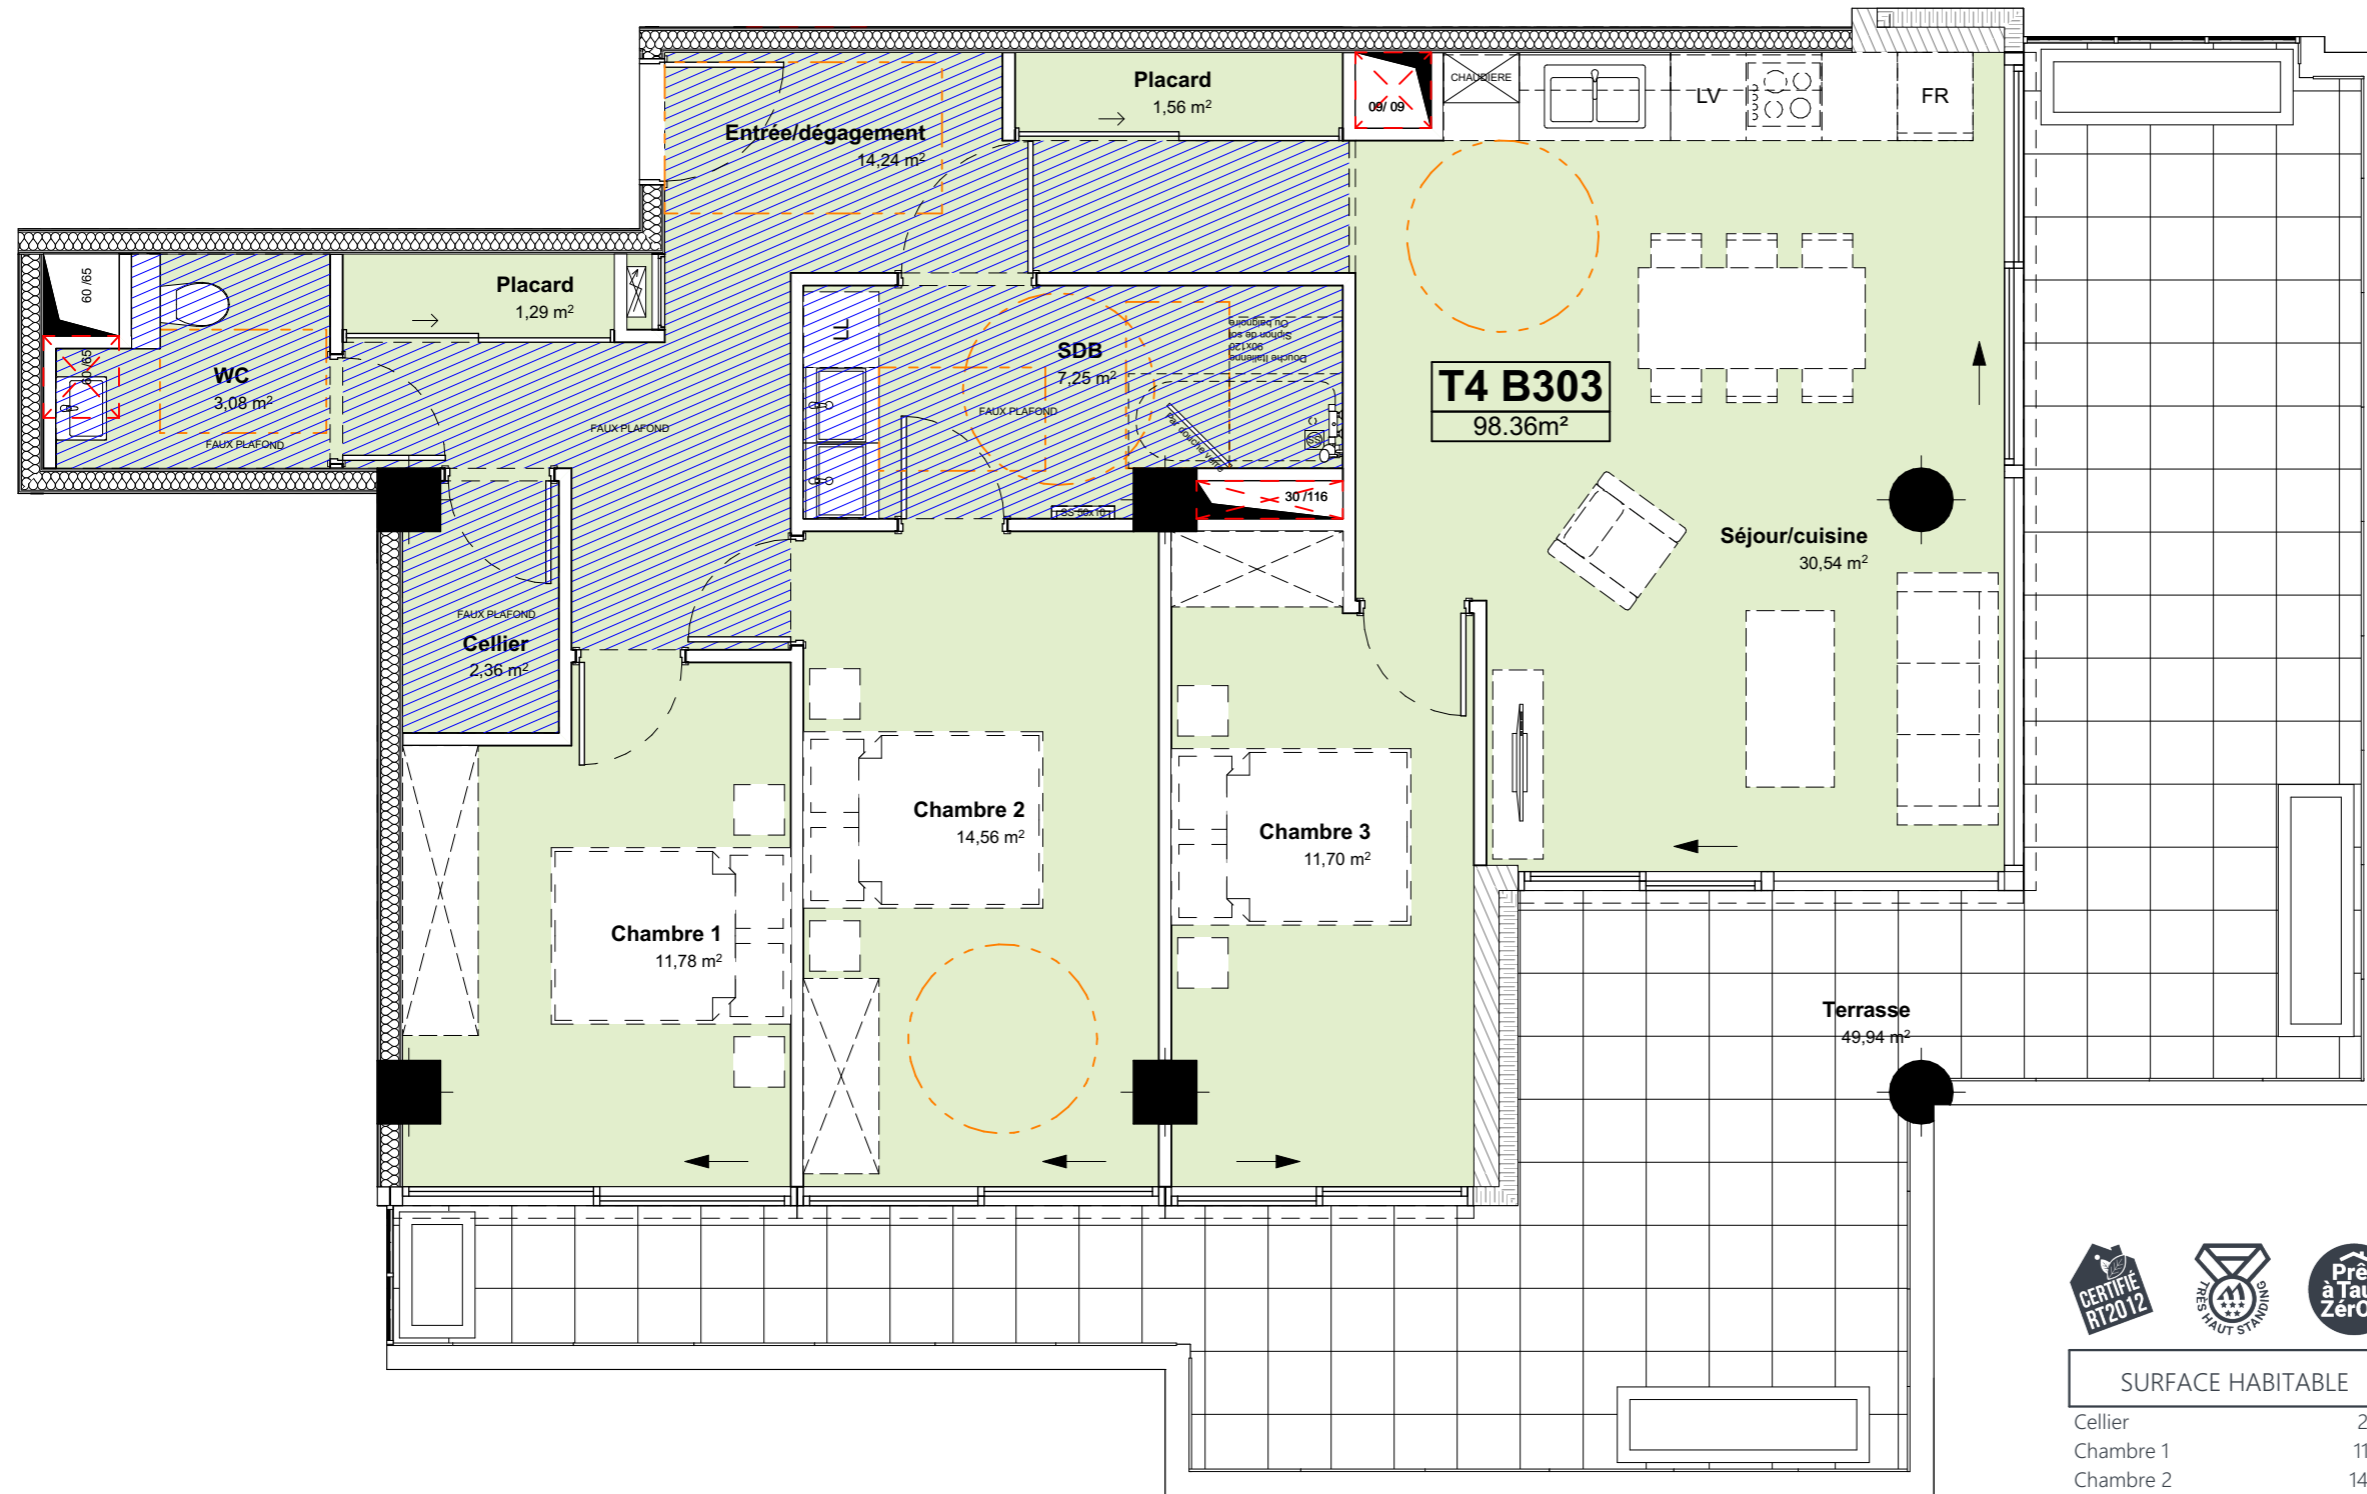

RESIDENCE LE GRANDIOSE

SURFACE HABITABLE	
Cellier	2,36
Chambre 1	11,78
Chambre 2	14,56
Chambre 3	11,70
Entrée/dégagement	14,24
Placard	1,29
Placard	1,56
SDB	7,25
Séjour/cuisine	30,54
WC	3,08
Total	98,36 m²
Terrasse	49,94

PROGRAMME COMPOSÉ DE
2 RESIDENCES, 1 RESIDENCE
SENIORS & 10 MAISONS DE VILLE

- ① LE CLOS DE L'ÉMOTION
- ② AIRE DE JEUX
- ③ RÉSIDENCE LE PREMIUM
- ④ **RÉSIDENCE LE GRANDIOSE**
- ⑤ RÉSIDENCE LIBERTÉ

111, Voie de la Liberté
57160 Scy-Chazelles

PLAN DE VENTE
Lot B303 variante
Vue en plan au 1/60^{ème}
28/06/19

T. 06 19 52 79 10
T. 06 71 90 28 23
magnum-immobiliere.fr

Nota: Des variations de surfaces peuvent intervenir en fonction des impératifs techniques et réglementaires de la réalisation, tant en ce qui concerne les dimensions libres que l'équipement. Les retombées de poutres, soffites, faux-plafonds, canalisations, gaines ne sont pas tous figurés et peuvent être modifiés pour des raisons techniques. Les éléments de cuisine et le reste du mobilier sont donnés à titre indicatif.