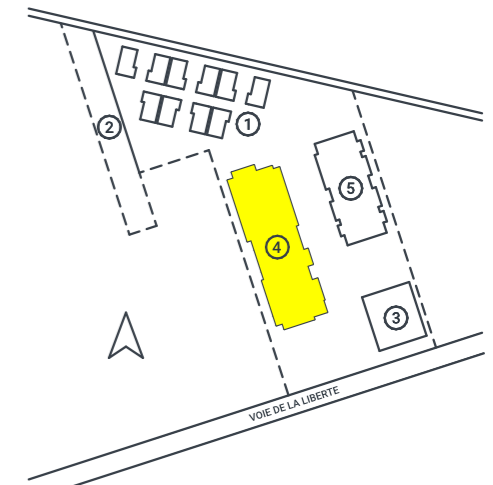

RESIDENCE LE GRANDIOSE

SURFACE HABITABLE	
Cellier	2,36
Chambre 1	11,78
Chambre 2	14,56
Chambre 3	11,70
Entrée/dégagement	14,24
Placard	1,29
Placard	1,56
SDB	7,25
Séjour/cuisine	30,54
WC	3,08
Total	98,36 m²
Terrasse	49,94

PROGRAMME COMPOSÉ DE
2 RESIDENCES, 1 RESIDENCE
SENIORS & 10 MAISONS DE VILLE

- ① LE CLOS DE L'ÉMOTION
- ② AIRE DE JEUX
- ③ RÉSIDENCE LE PREMIUM
- ④ **RÉSIDENCE LE GRANDIOSE**
- ⑤ RÉSIDENCE LIBERTÉ

111, Voie de la Liberté
57160 Scy-Chazelles

PLAN DE VENTE
Lot B303 variante
Vue en plan au 1/60^{ème}
28/06/19

T. 06 19 52 79 10
T. 06 71 90 28 23
magnum-immobiliere.fr

Nota: Des variations de surfaces peuvent intervenir en fonction des impératifs techniques et réglementaires de la réalisation, tant en ce qui concerne les dimensions libres que l'équipement. Les retombées de poutres, soffites, faux-plafonds, canalisations, gaines ne sont pas tous figurés et peuvent être modifiés pour des raisons techniques. Les éléments de cuisine et le reste du mobilier sont donnés à titre indicatif.