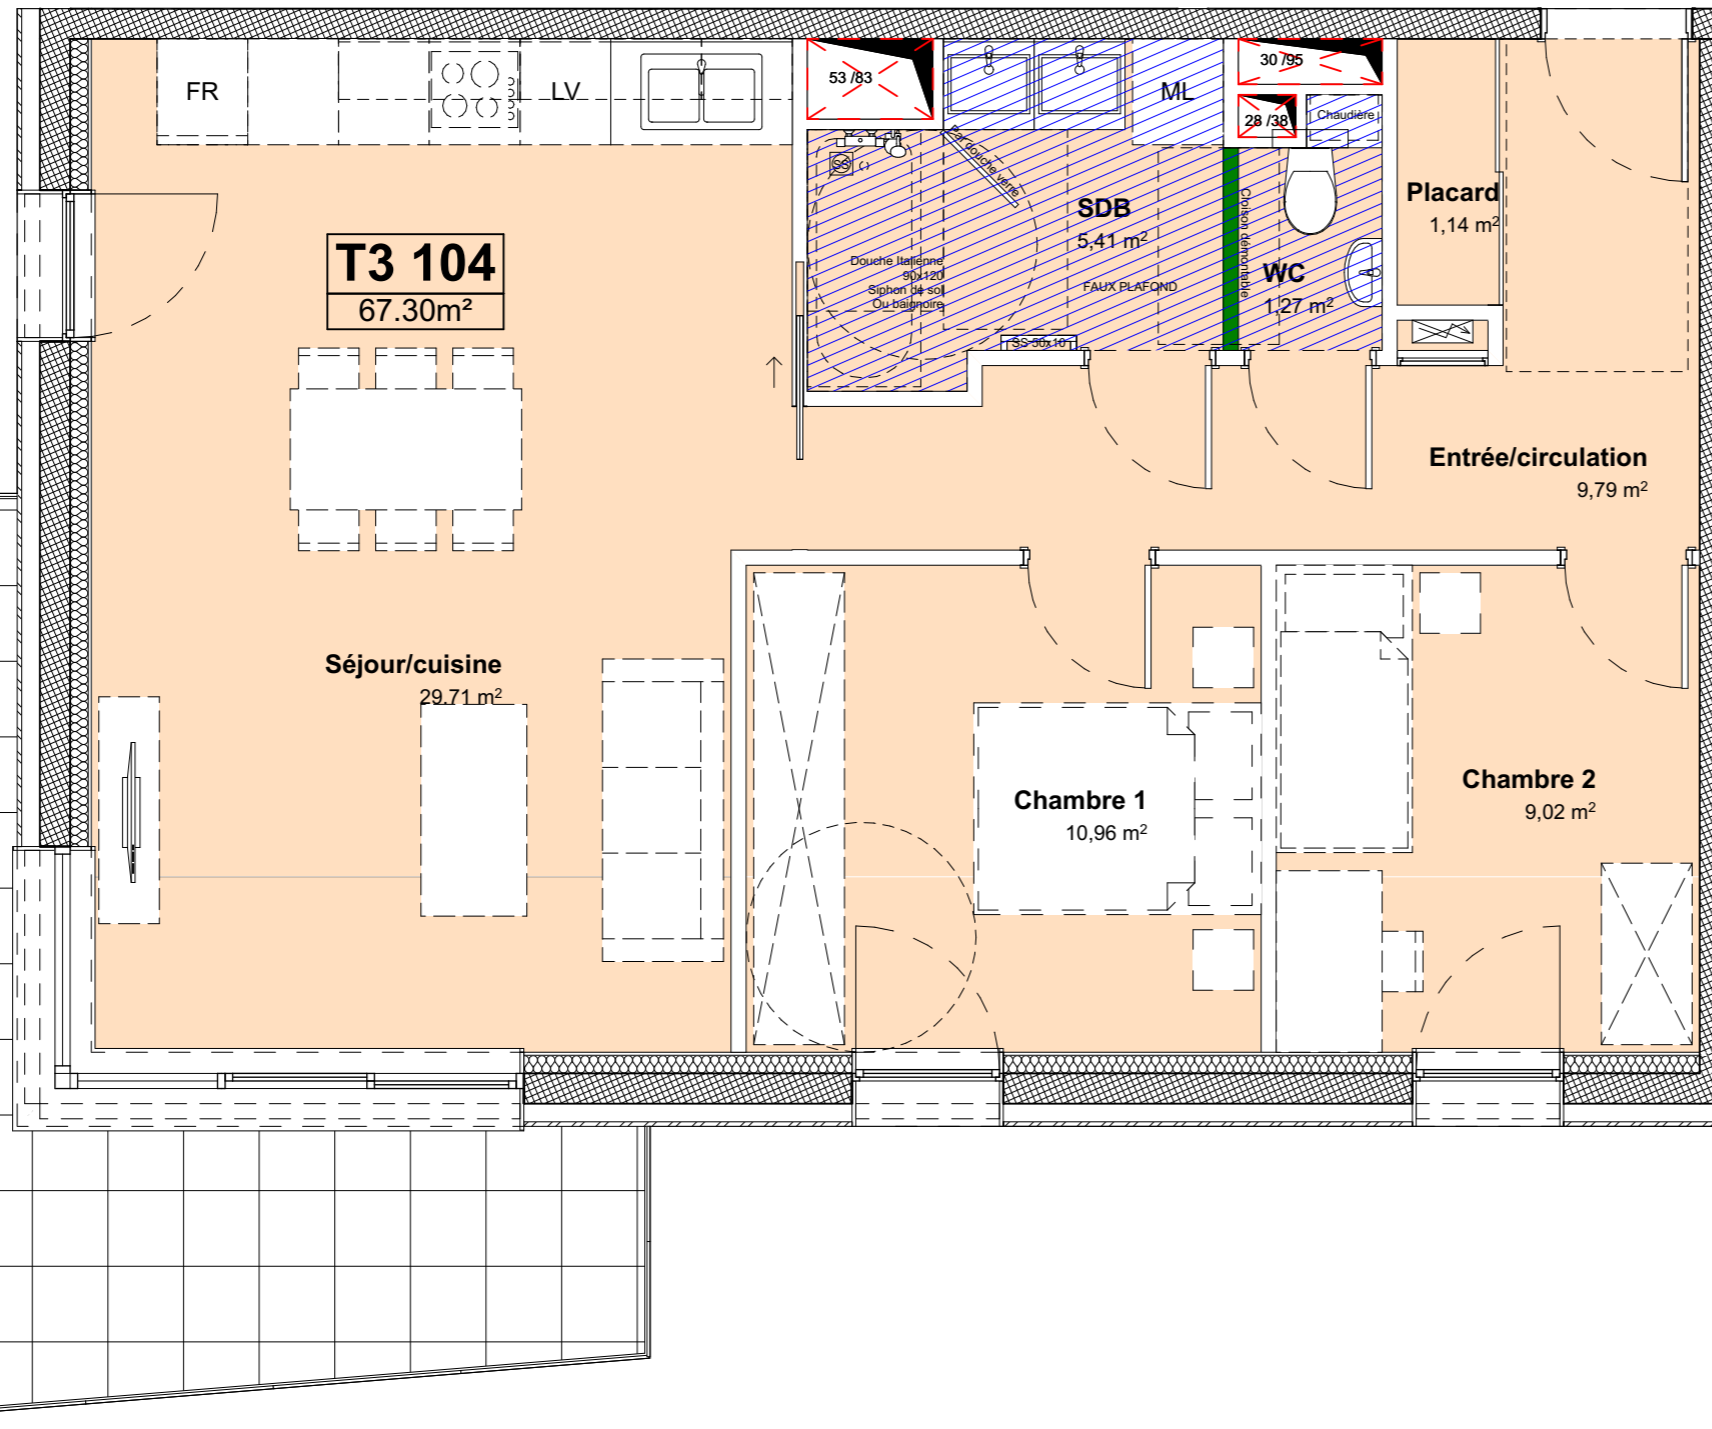

RESIDENCE LE PREMIUM

DOMAINE DE
SCY

PROGRAMME COMPOSÉ DE
2 RESIDENCES, 1 RESIDENCE
SENIORS & 10 MAISONS DE VILLE

- ① LE CLOS DE L'ÉMOTION
- ② AIRE DE JEUX
- ③ **RÉSIDENCE LE PREMIUM**
- ④ RÉSIDENCE LE GRANDIOSE
- ⑤ RÉSIDENCE LIBERTÉ

111, Voie de la Liberté
57160 Scy-Chazelles

PLAN DE VENTE

Lot 104

Vue en plan au 1/50^{ème}

14/06/19

MAGNUM
IMMOBILIERE

T. 06 19 52 79 10
T. 06 71 90 28 23
magnum-immobiliere.fr

SURFACE HABITABLE	
Chambre 1	10,96
Chambre 2	9,02
Entrée/circulation	9,79
Placard	1,14
SDB	5,41
Séjour/cuisine	29,71
WC	1,27
	67,30 m ²
Balcon	17,52

Nota: Des variations de surfaces peuvent intervenir en fonction des impératifs techniques et réglementaires de la réalisation, tant en ce qui concerne les dimensions libres que l'équipement. Les retombées de poutres, soffites, faux-plafonds, canalisations, gaines ne sont pas tous figurés et peuvent être modifiés pour des raisons techniques. Les éléments de cuisine et le reste du mobilier sont donnés à titre indicatif.