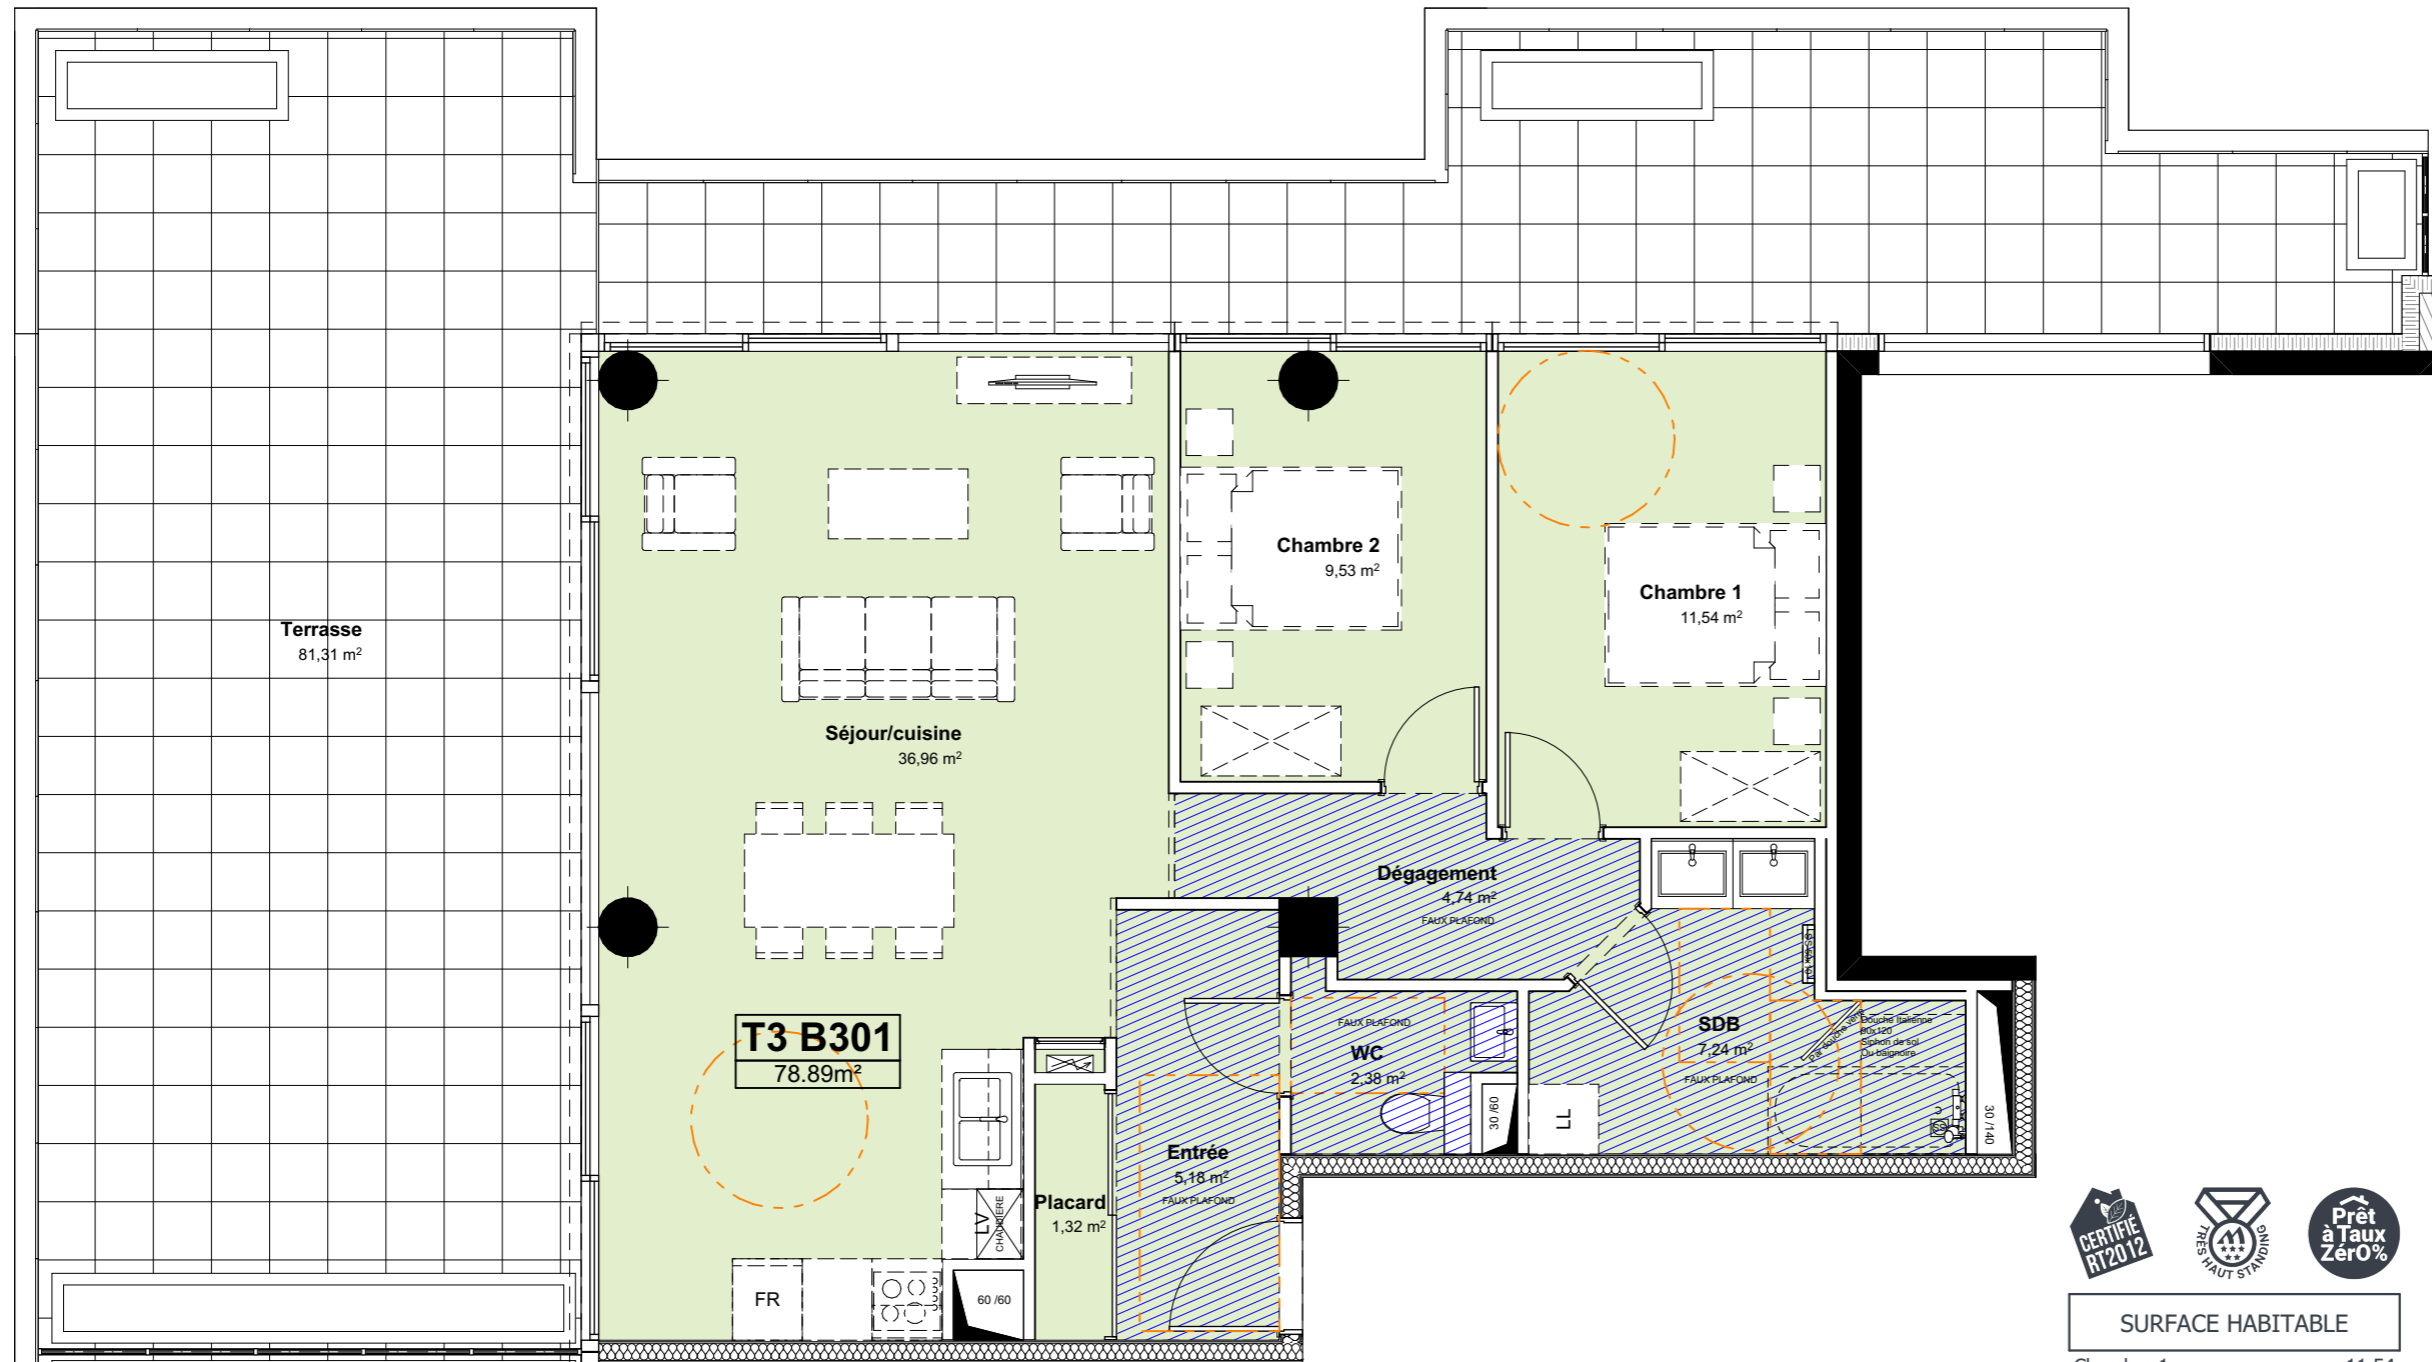

RESIDENCE LE GRANDIOSE

Nota: Des variations de surfaces peuvent intervenir en fonction des impératifs techniques et réglementaires de la réalisation, tant en ce qui concerne les dimensions libres que l'équipement. Les retombées de poutres, soffites, faux-plafonds, canalisations, gaines ne sont pas tous figurés et peuvent être modifiés pour des raisons techniques. Les éléments de cuisine et le reste du mobilier sont donnés à titre indicatif.

SURFACE HABITABLE	
Chambre 1	11,54
Chambre 2	9,53
Dégagement	4,74
Entrée	5,18
Placard	1,32
SDB	7,24
Séjour/cuisine	36,96
WC	2,38
	78,89 m²
Terrasse	81,31

PROGRAMME COMPOSÉ DE
2 RESIDENCES, 1 RESIDENCE
SENIORS & 10 MAISONS DE VILLE

- ① LE CLOS DE L'ÉMOTION
- ② AIRE DE JEUX
- ③ RÉSIDENCE LE PREMIUM
- ④ **RÉSIDENCE LE GRANDIOSE**
- ⑤ RÉSIDENCE LIBERTÉ

111, Voie de la Liberté
57160 Scy-Chazelles

PLAN DE VENTE
Lot B301
Vue en plan au 1/65^{ème}
14/06/19