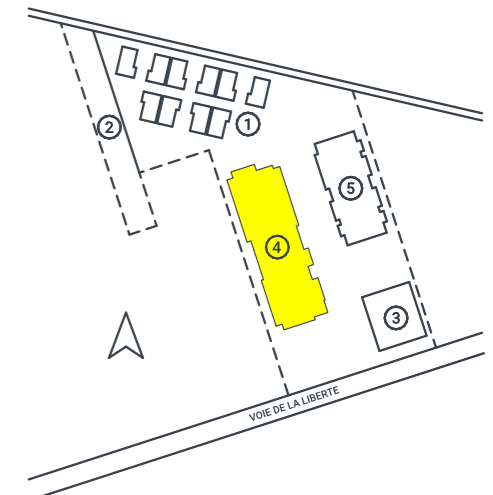

RESIDENCE LE GRANDIOSE

Nota: Des variations de surfaces peuvent intervenir en fonction des impératifs techniques et réglementaires de la réalisation, tant en ce qui concerne les dimensions libres que l'équipement. Les retombées de poutres, soffites, faux-plafonds, canalisations, gaines ne sont pas tous figurés et peuvent être modifiés pour des raisons techniques. Les éléments de cuisine et le reste du mobilier sont donnés à titre indicatif.

SURFACE HABITABLE	
Chambre 1	11,54
Chambre 2	9,53
Dégagement	4,74
Entrée	5,18
Placard	1,32
SDB	7,24
Séjour/cuisine	36,96
WC	2,38
	78,89 m²
Terrasse	81,31

PROGRAMME COMPOSÉ DE
2 RESIDENCES, 1 RESIDENCE
SENIORS & 10 MAISONS DE VILLE

- ① LE CLOS DE L'ÉMOTION
- ② AIRE DE JEUX
- ③ RÉSIDENCE LE PREMIUM
- ④ **RÉSIDENCE LE GRANDIOSE**
- ⑤ RÉSIDENCE LIBERTÉ

111, Voie de la Liberté
57160 Scy-Chazelles

PLAN DE VENTE
Lot B301
Vue en plan au 1/65^{ème}
14/06/19