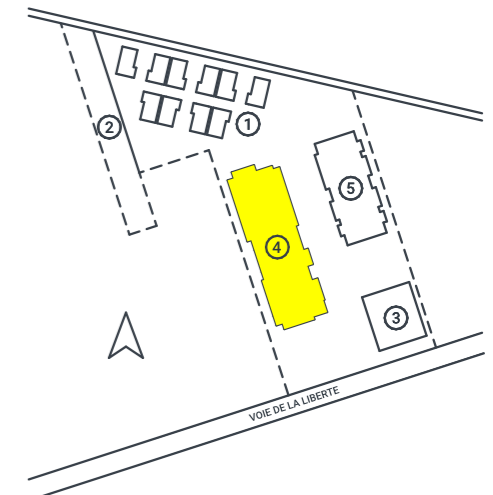

# RESIDENCE LE GRANDIOSE

SURFACE HABITABLE	
Chambre	11,97
Entrée/dégagement	7,23
Placard	0,75
Placard	1,11
SDB	6,03
Séjour/cuisine	27,80
WC	3,16
	58,05 m²
Terrasse	8,20

PROGRAMME COMPOSÉ DE  
2 RESIDENCES, 1 RESIDENCE  
SENIORS & 10 MAISONS DE VILLE

- ① LE CLOS DE L'ÉMOTION
- ② AIRE DE JEUX
- ③ RÉSIDENCE LE PREMIUM
- ④ **RÉSIDENCE LE GRANDIOSE**
- ⑤ RÉSIDENCE LIBERTÉ

111, Voie de la Liberté  
57160 Scy-Chazelles

PLAN DE VENTE  
Lot A002  
Vue en plan au 1/50<sup>ème</sup>  
28/06/19