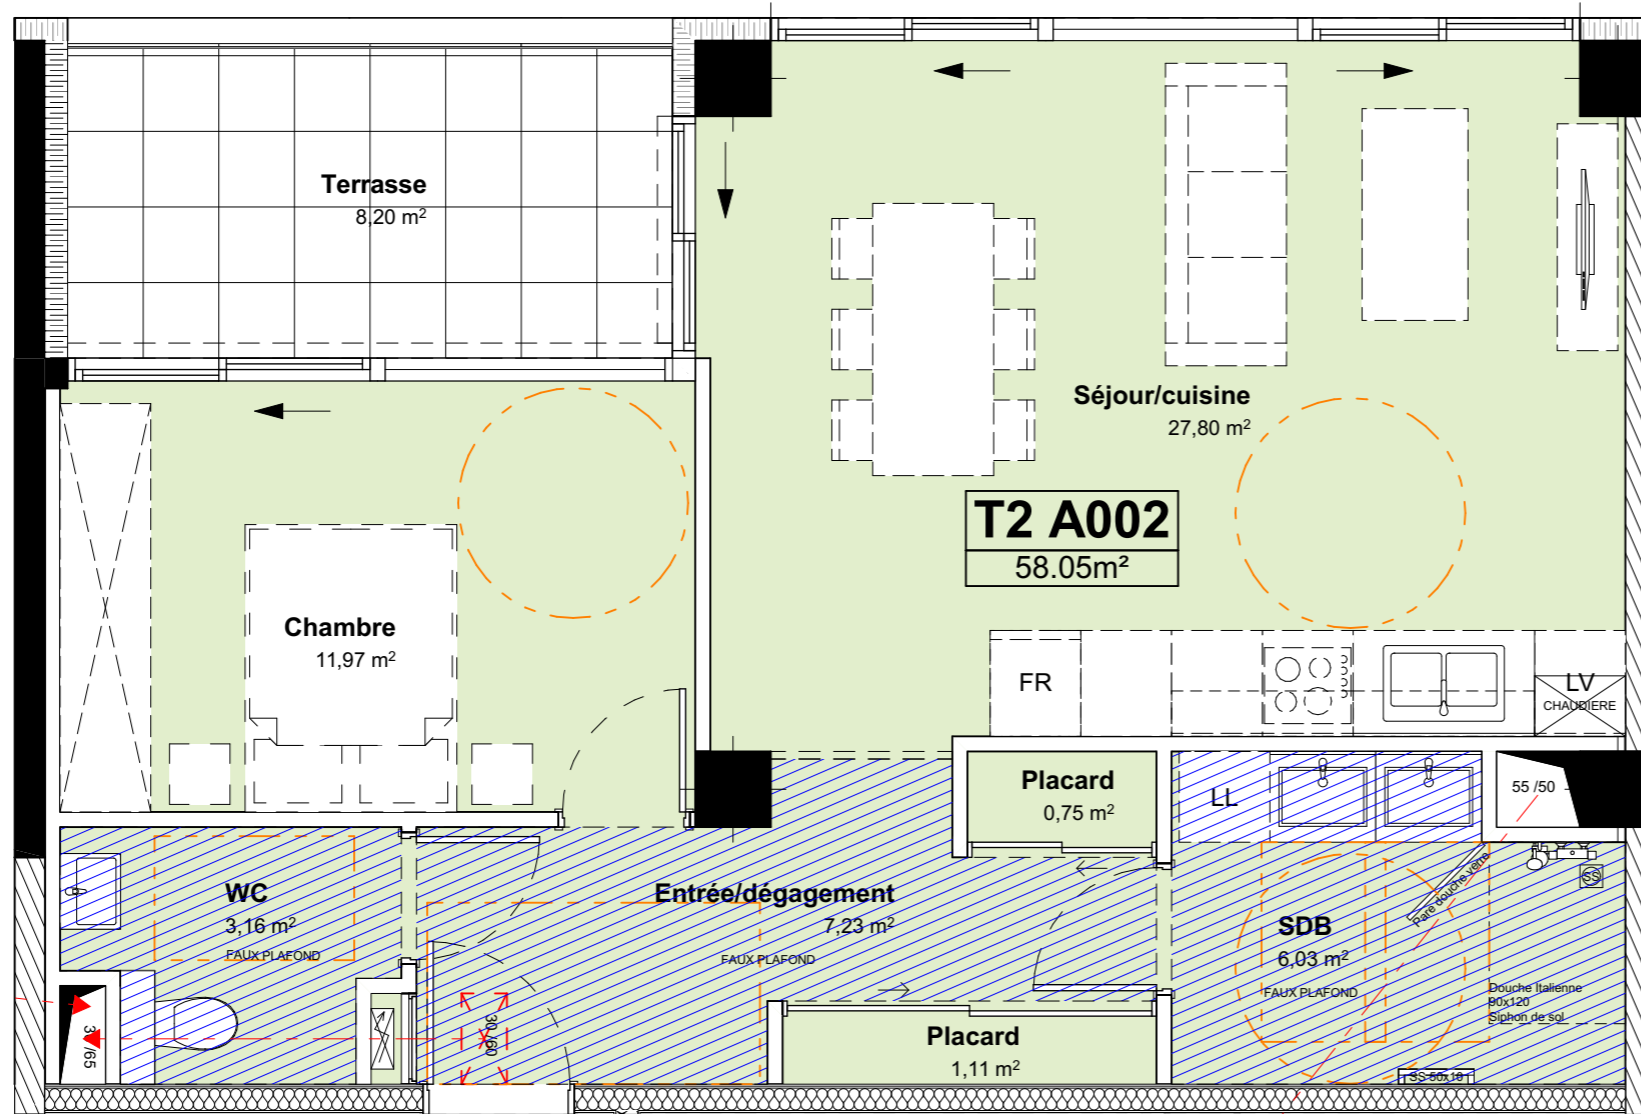

# RESIDENCE LE GRANDIOSE

SURFACE HABITABLE	
Chambre	11,97
Entrée/dégagement	7,23
Placard	0,75
Placard	1,11
SDB	6,03
Séjour/cuisine	27,80
WC	3,16
	58,05 m²
Terrasse	8,20

PROGRAMME COMPOSÉ DE  
2 RESIDENCES, 1 RESIDENCE  
SENIORS & 10 MAISONS DE VILLE

- ① LE CLOS DE L'ÉMOTION
- ② AIRE DE JEUX
- ③ RÉSIDENCE LE PREMIUM
- ④ **RÉSIDENCE LE GRANDIOSE**
- ⑤ RÉSIDENCE LIBERTÉ

111, Voie de la Liberté  
57160 Scy-Chazelles

PLAN DE VENTE  
Lot A002  
Vue en plan au 1/50<sup>ème</sup>  
28/06/19