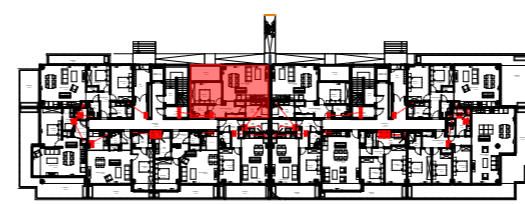

# RESIDENCE LE GRANDIOSE

SURFACE HABITABLE	
Chambre	11,97
Entrée/dégagement	7,23
Placard	0,75
Placard	1,11
SDB	6,03
Séjour/cuisine	27,80
WC	3,16
	58,05 m²
Terrasse	8,20

PROGRAMME COMPOSÉ DE  
2 RESIDENCES, 1 RESIDENCE  
SENIORS & 10 MAISONS DE VILLE

- ① LE CLOS DE L'ÉMOTION
- ② AIRE DE JEUX
- ③ RÉSIDENCE LE PREMIUM
- ④ **RÉSIDENCE LE GRANDIOSE**
- ⑤ RÉSIDENCE LIBERTÉ

111, Voie de la Liberté  
57160 Scy-Chazelles

PLAN DE VENTE  
Lot A002  
Vue en plan au 1/50<sup>ème</sup>  
28/06/19