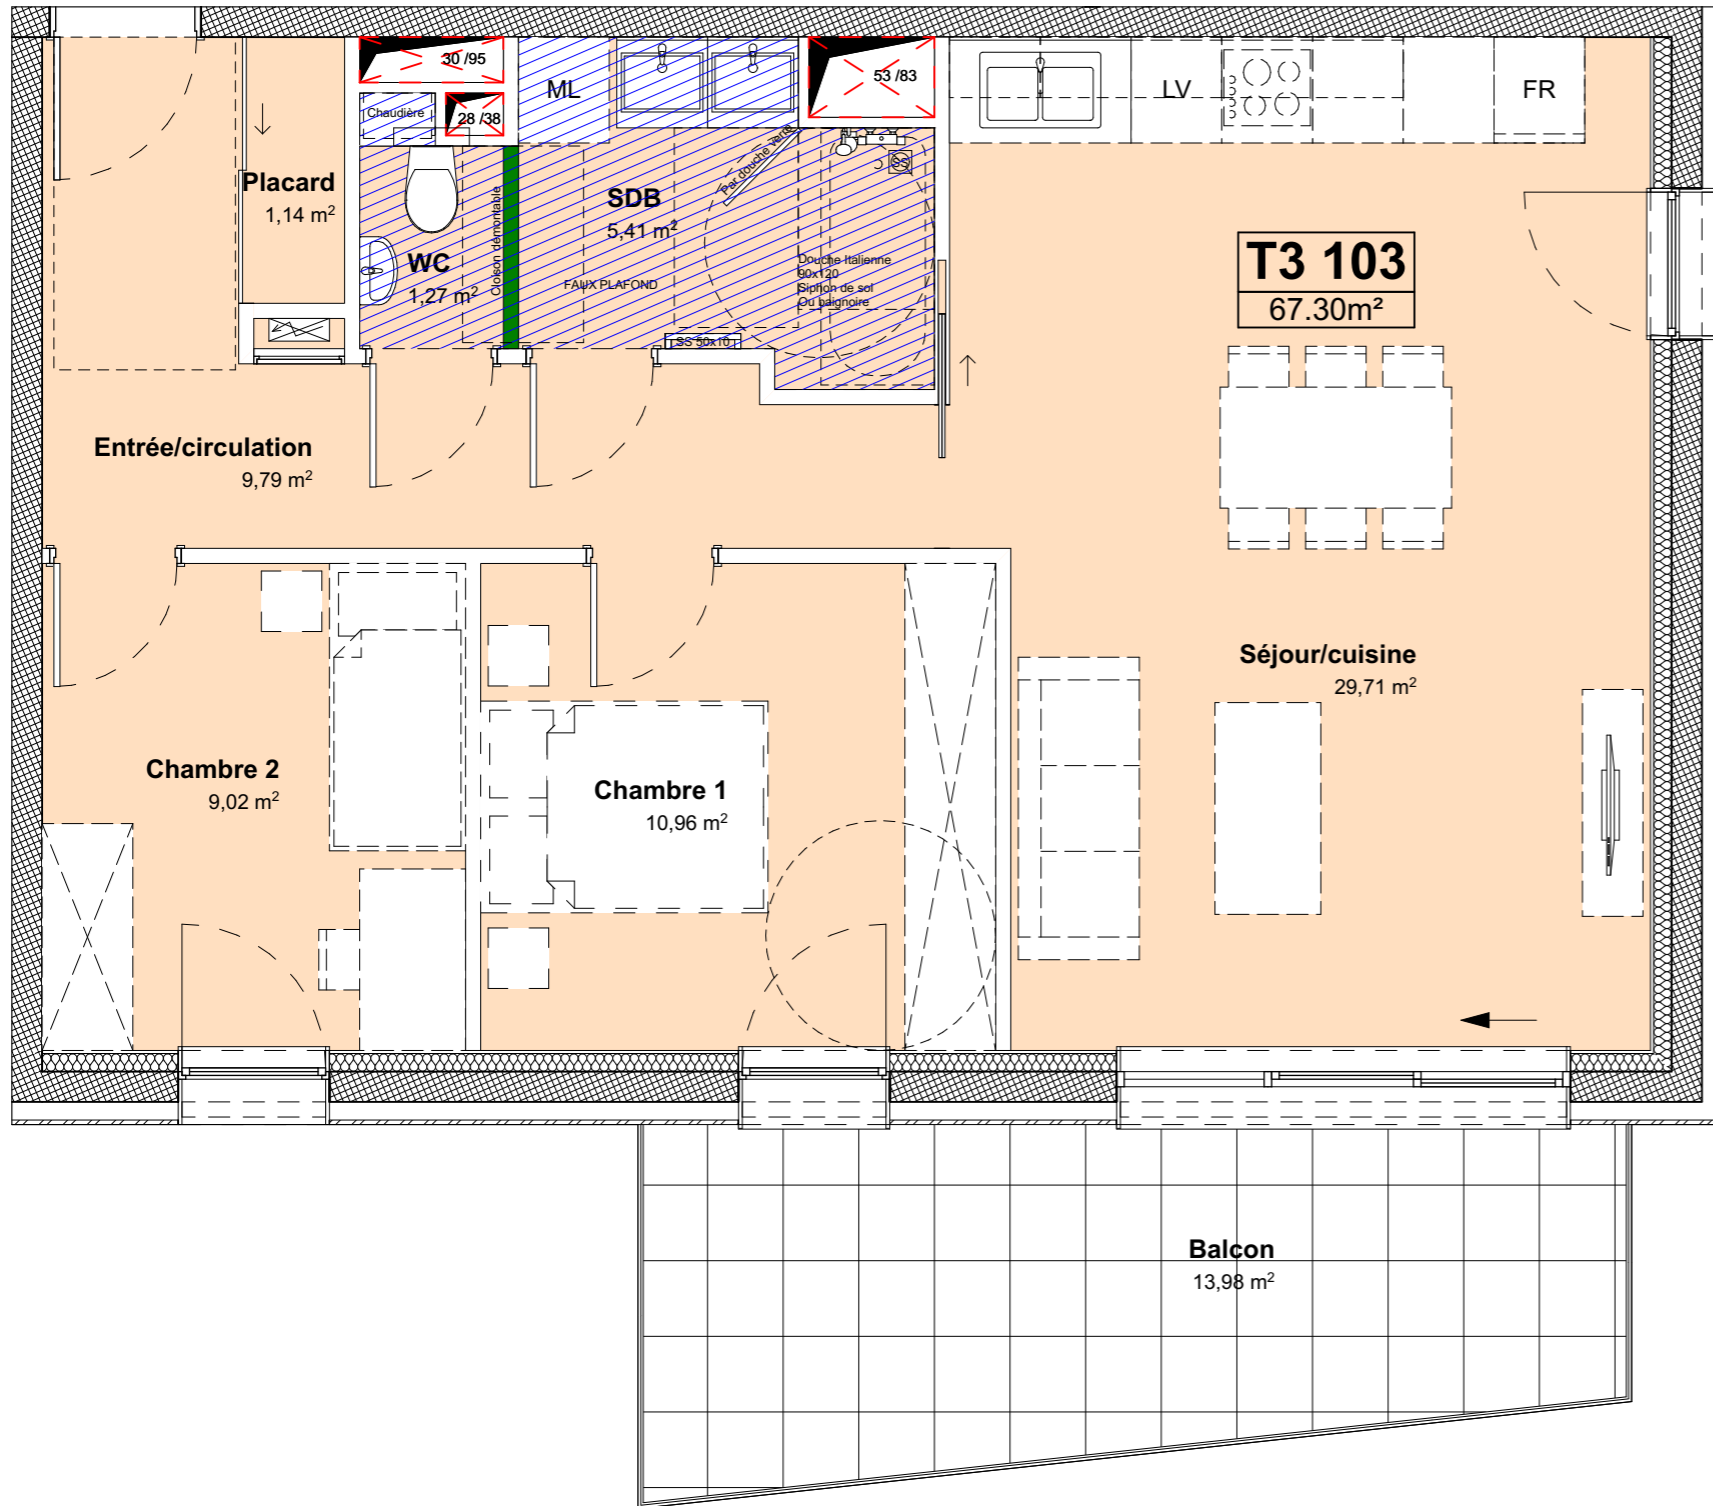

RESIDENCE LE PREMIUM

DOMAINE DE
SCY

PROGRAMME COMPOSÉ DE
2 RESIDENCES, 1 RESIDENCE
SENIORS & 10 MAISONS DE VILLE

- ① LE CLOS DE L'ÉMOTION
- ② AIRE DE JEUX
- ③ **RÉSIDENCE LE PREMIUM**
- ④ RÉSIDENCE LE GRANDIOSE
- ⑤ RÉSIDENCE LIBERTÉ

111, Voie de la Liberté
57160 Scy-Chazelles

SURFACE HABITABLE	
Chambre 1	10,96
Chambre 2	9,02
Entrée/circulation	9,79
Placard	1,14
SDB	5,41
Séjour/cuisine	29,71
WC	1,27
	67,30 m²
Balcon	13,98

PLAN DE VENTE
Lot 103
Vue en plan au 1/50^{ème}
27/09/19