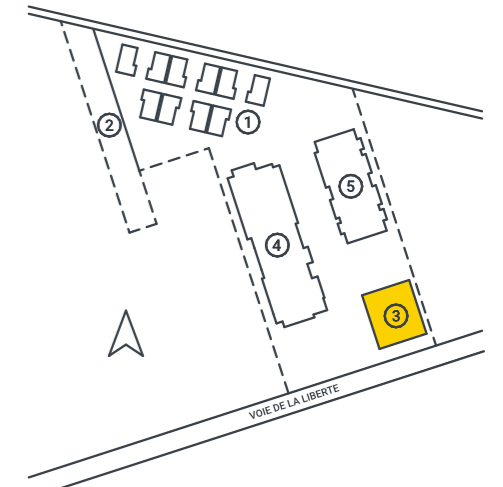

RESIDENCE LE PREMIUM

DOMAINE DE
SCY

PROGRAMME COMPOSÉ DE
2 RESIDENCES, 1 RESIDENCE
SENIORS & 10 MAISONS DE VILLE

- ① LE CLOS DE L'ÉMOTION
- ② AIRE DE JEUX
- ③ **RÉSIDENCE LE PREMIUM**
- ④ RÉSIDENCE LE GRANDIOSE
- ⑤ RÉSIDENCE LIBERTÉ

111, Voie de la Liberté
57160 Scy-Chazelles

SURFACE HABITABLE	
Chambre 1	10,96
Chambre 2	9,02
Entrée/circulation	9,79
Placard	1,14
SDB	5,41
Séjour/cuisine	29,71
WC	1,27
	67,30 m²
Balcon	13,98

PLAN DE VENTE
Lot 103
Vue en plan au 1/50^{ème}
27/09/19