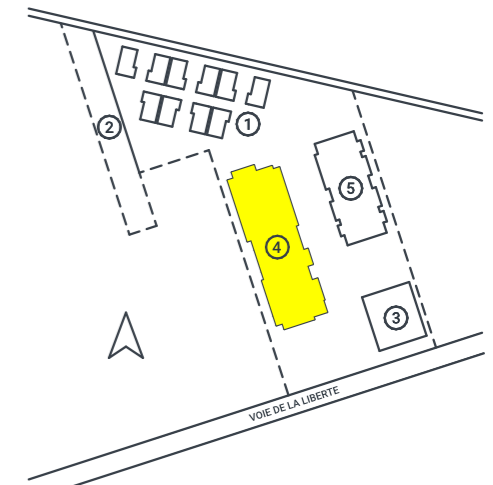

RESIDENCE LE GRANDIOSE

SURFACE HABITABLE	
Chambre	14,32
Entrée/dégagement	7,27
Placard	0,77
SDB	4,53
Séjour/cuisine	26,32
WC	2,13
	55,34 m²
Terrasse	40,66

DOMAINE DE SCY

PROGRAMME COMPOSÉ DE
2 RESIDENCES, 1 RESIDENCE
SENIORS & 10 MAISONS DE VILLE

- ① LE CLOS DE L'ÉMOTION
- ② AIRE DE JEUX
- ③ RÉSIDENCE LE PREMIUM
- ④ **RÉSIDENCE LE GRANDIOSE**
- ⑤ RÉSIDENCE LIBERTÉ

111, Voie de la Liberté
57160 Scy-Chazelles

PLAN DE VENTE
Lot A006
Vue en plan au 1/50^{ème}
28/06/19