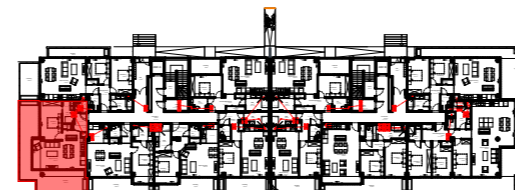

RESIDENCE LE GRANDIOSE

SURFACE HABITABLE	
Chambre	14,32
Entrée/dégagement	7,27
Placard	0,77
SDB	4,53
Séjour/cuisine	26,32
WC	2,13
	55,34 m²
Terrasse	40,66

DOMAINE DE SCY

PROGRAMME COMPOSÉ DE
2 RESIDENCES, 1 RESIDENCE
SENIORS & 10 MAISONS DE VILLE

- ① LE CLOS DE L'ÉMOTION
- ② AIRE DE JEUX
- ③ RÉSIDENCE LE PREMIUM
- ④ **RÉSIDENCE LE GRANDIOSE**
- ⑤ RÉSIDENCE LIBERTÉ

111, Voie de la Liberté
57160 Scy-Chazelles

PLAN DE VENTE
Lot A006
Vue en plan au 1/50^{ème}
28/06/19