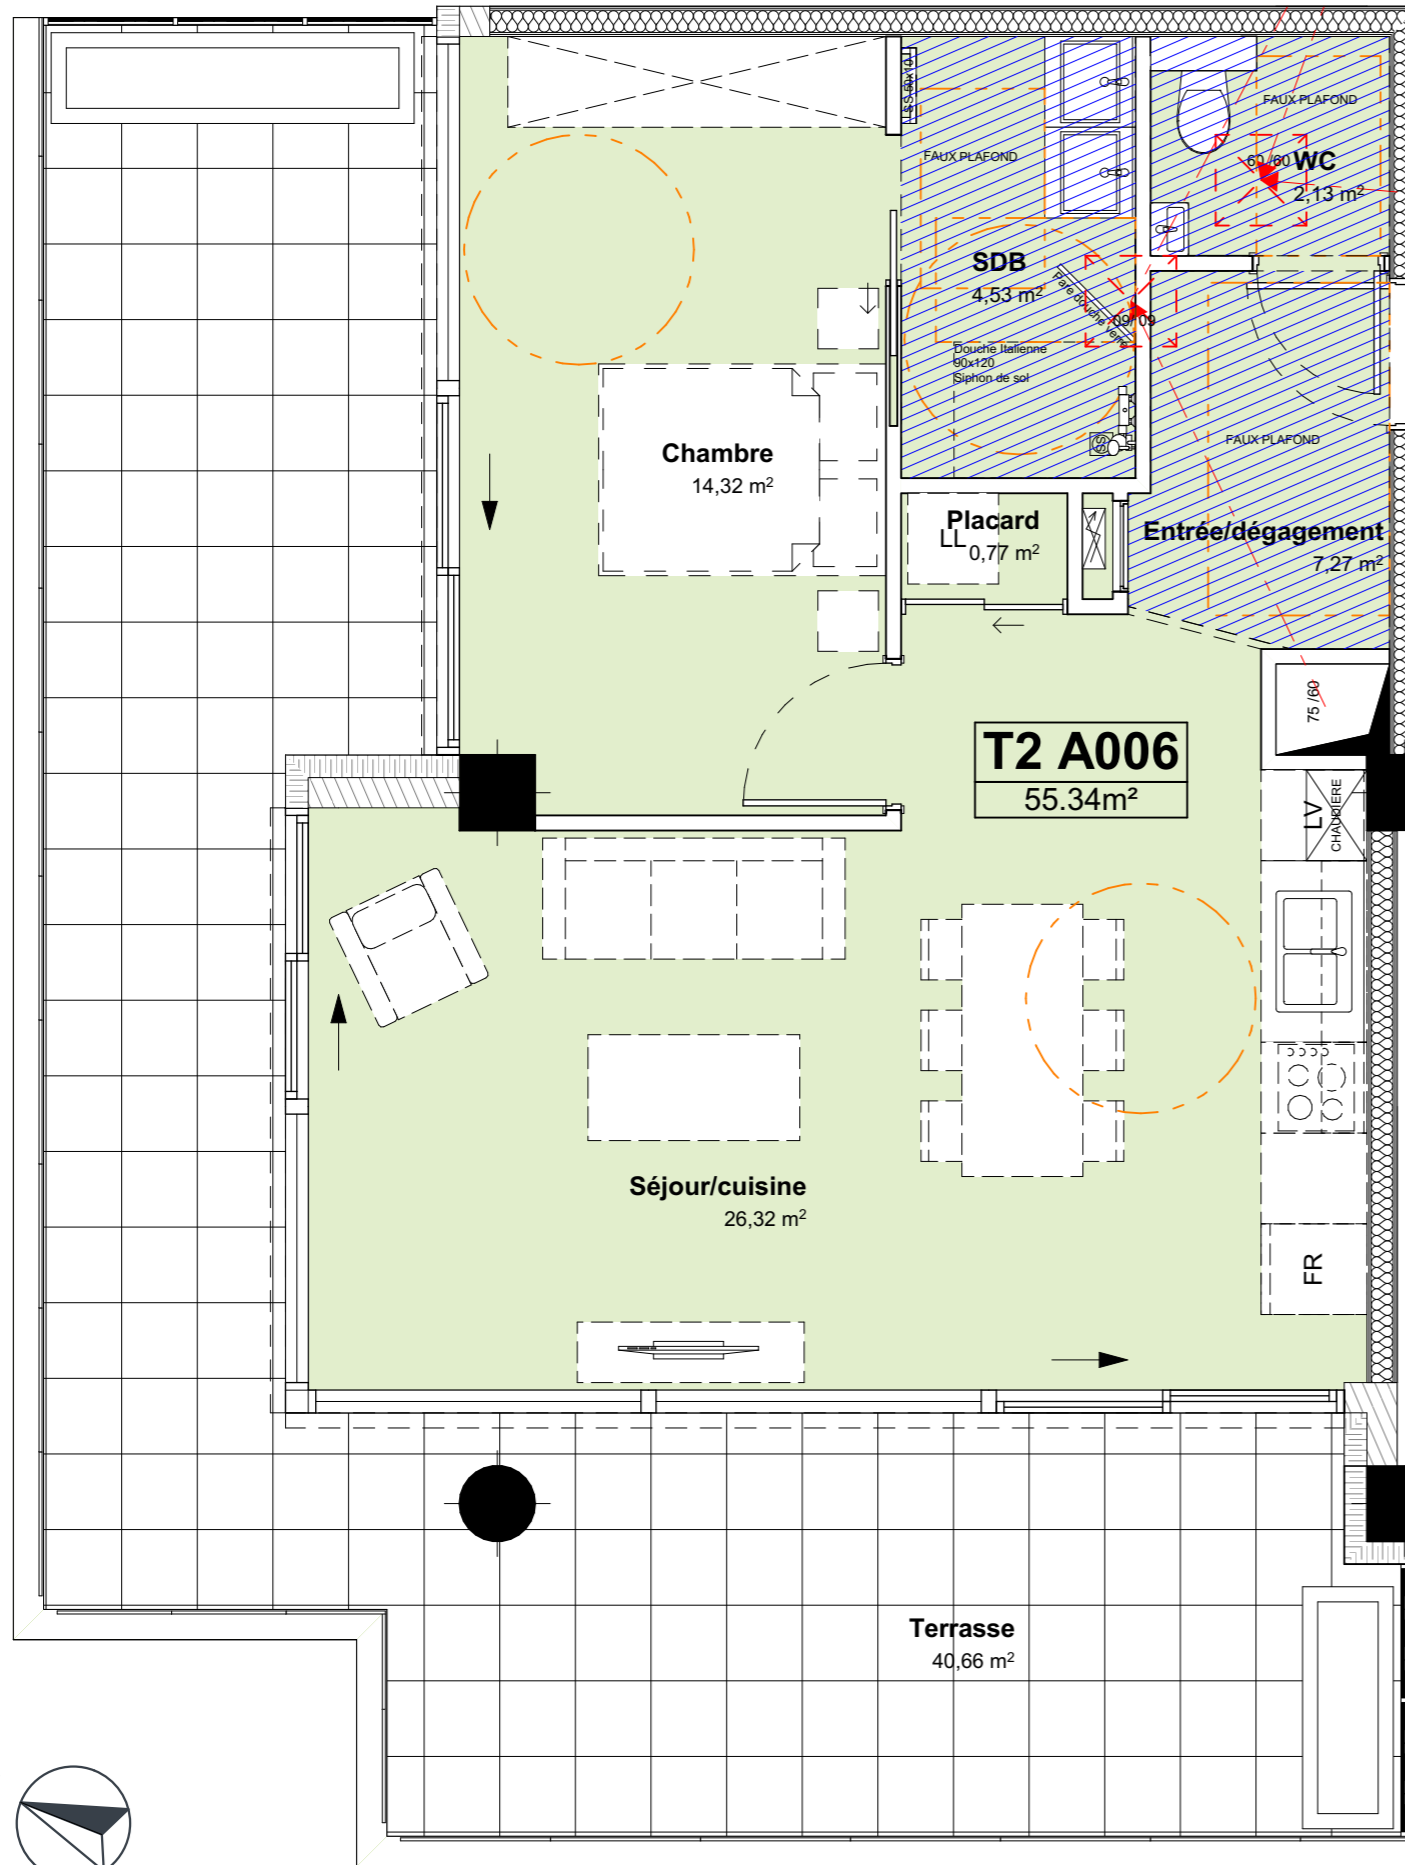

RESIDENCE LE GRANDIOSE

SURFACE HABITABLE	
Chambre	14,32
Entrée/dégagement	7,27
Placard	0,77
SDB	4,53
Séjour/cuisine	26,32
WC	2,13
	55,34 m²
Terrasse	40,66

DOMAINE DE SCY

PROGRAMME COMPOSÉ DE
2 RESIDENCES, 1 RESIDENCE
SENIORS & 10 MAISONS DE VILLE

- ① LE CLOS DE L'ÉMOTION
- ② AIRE DE JEUX
- ③ RÉSIDENCE LE PREMIUM
- ④ **RÉSIDENCE LE GRANDIOSE**
- ⑤ RÉSIDENCE LIBERTÉ

111, Voie de la Liberté
57160 Scy-Chazelles

PLAN DE VENTE
Lot A006
Vue en plan au 1/50^{ème}
28/06/19