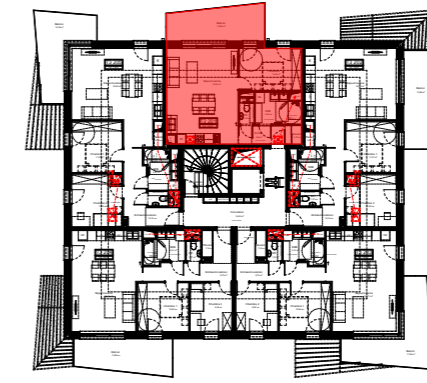

RESIDENCE LE PREMIUM

DOMAINE DE
SCY

PROGRAMME COMPOSÉ DE
2 RESIDENCES, 1 RESIDENCE
SENIORS & 10 MAISONS DE VILLE

- ① LE CLOS DE L'ÉMOTION
- ② AIRE DE JEUX
- ③ **RÉSIDENCE LE PREMIUM**
- ④ RÉSIDENCE LE GRANDIOSE
- ⑤ RÉSIDENCE LIBERTÉ

111, Voie de la Liberté
57160 Scy-Chazelles

SURFACE HABITABLE	
Chambre	11,56
Entrée	4,29
Placard	0,79
SDB	5,92
Séjour/cuisine	29,24
WC	1,32
	53,12 m²
Balcon	13,98

PLAN DE VENTE
Lot 201
Vue en plan au 1/50^{ème}
14/06/19