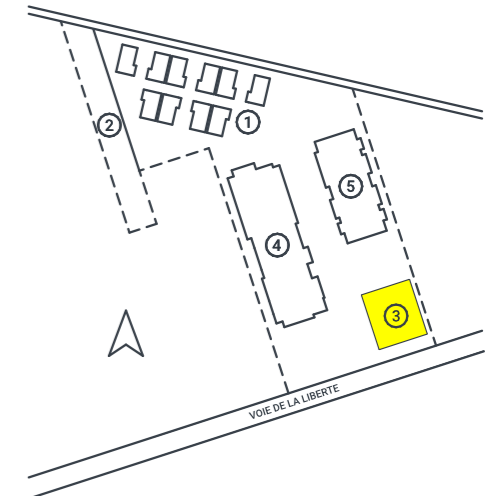

RESIDENCE LE PREMIUM

DOMAINE DE
SCY

PROGRAMME COMPOSÉ DE
2 RESIDENCES, 1 RESIDENCE
SENIORS & 10 MAISONS DE VILLE

- ① LE CLOS DE L'ÉMOTION
- ② AIRE DE JEUX
- ③ **RÉSIDENCE LE PREMIUM**
- ④ RÉSIDENCE LE GRANDIOSE
- ⑤ RÉSIDENCE LIBERTÉ

111, Voie de la Liberté
57160 Scy-Chazelles

SURFACE HABITABLE	
Chambre	11,56
Entrée	4,29
Placard	0,79
SDB	5,92
Séjour/cuisine	29,24
WC	1,32
	53,12 m²
Balcon	13,98

PLAN DE VENTE
Lot 201
Vue en plan au 1/50^{ème}
14/06/19