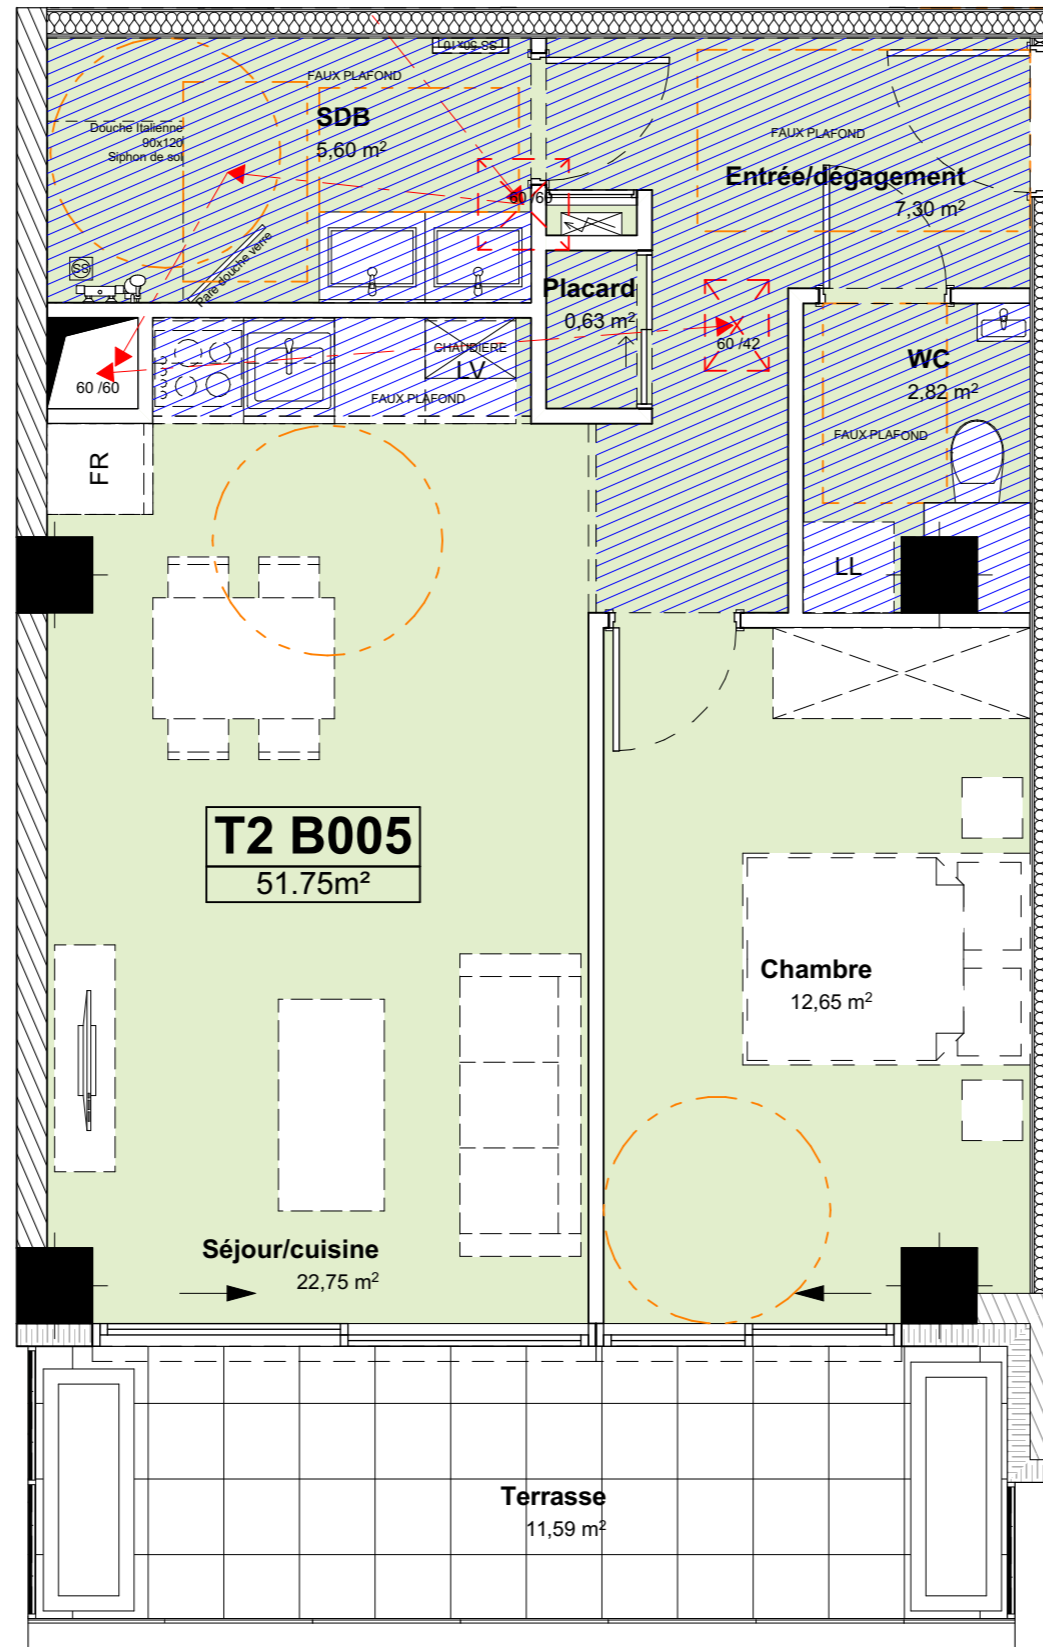

RESIDENCE LE GRANDIOSE

T2 B005
51.75m²

SURFACE HABITABLE	
Chambre	12,65
Entrée/dégagement	7,30
Placard	0,63
SDB	5,60
Séjour/cuisine	22,75
WC	2,82
	51,75 m ²
Terrasse	11,59

PROGRAMME COMPOSÉ DE
2 RESIDENCES, 1 RESIDENCE
SENIORS & 10 MAISONS DE VILLE

- ① LE CLOS DE L'ÉMOTION
- ② AIRE DE JEUX
- ③ RÉSIDENCE LE PREMIUM
- ④ **RÉSIDENCE LE GRANDIOSE**
- ⑤ RÉSIDENCE LIBERTÉ

111, Voie de la Liberté
57160 Scy-Chazelles

PLAN DE VENTE
Lot B005
Vue en plan au 1/50^{ème}
28/06/19