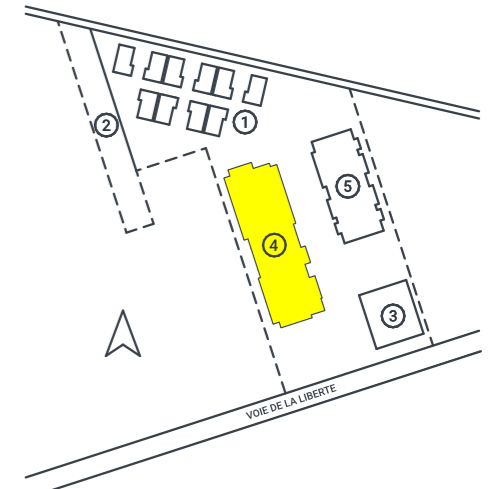

RESIDENCE LE GRANDIOSE

T2 B005
51.75m²

SURFACE HABITABLE	
Chambre	12,65
Entrée/dégagement	7,30
Placard	0,63
SDB	5,60
Séjour/cuisine	22,75
WC	2,82
	51,75 m ²
Terrasse	11,59

PROGRAMME COMPOSÉ DE
2 RESIDENCES, 1 RESIDENCE
SENIORS & 10 MAISONS DE VILLE

- ① LE CLOS DE L'ÉMOTION
- ② AIRE DE JEUX
- ③ RÉSIDENCE LE PREMIUM
- ④ **RÉSIDENCE LE GRANDIOSE**
- ⑤ RÉSIDENCE LIBERTÉ

111, Voie de la Liberté
57160 Scy-Chazelles

PLAN DE VENTE
Lot B005
Vue en plan au 1/50^{ème}
28/06/19