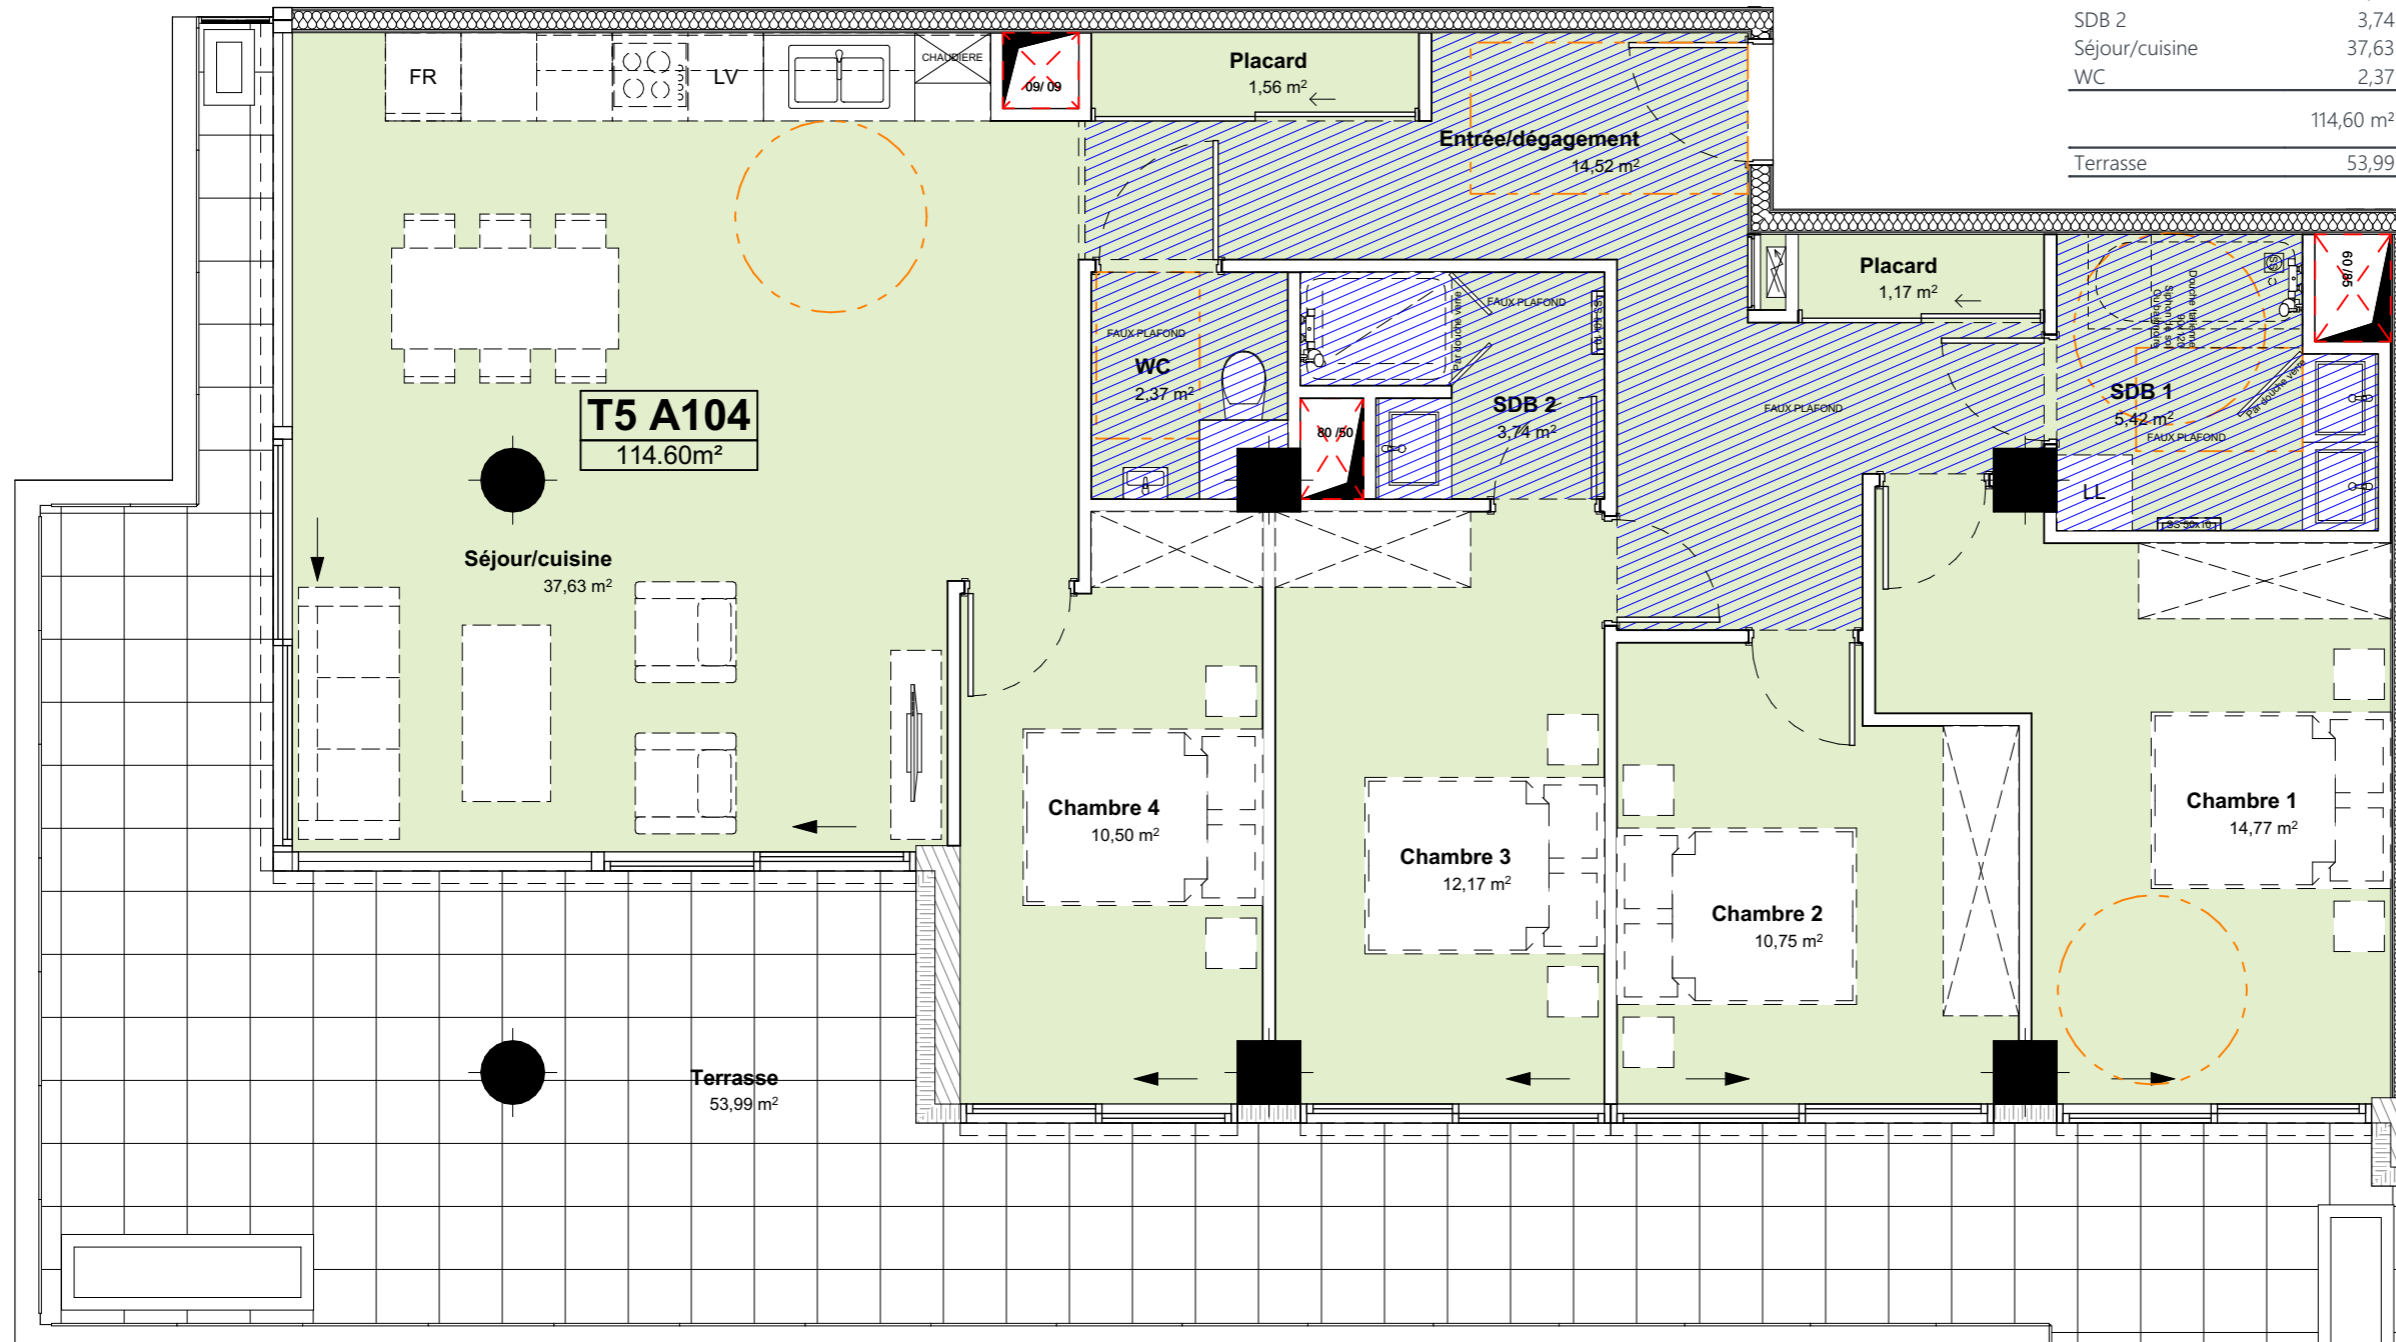

RESIDENCE LE GRANDIOSE

SURFACE HABITABLE

Chambre 1	14,77
Chambre 2	10,75
Chambre 3	12,17
Chambre 4	10,50
Entrée/dégagement	14,52
Placard	1,17
Placard	1,56
SDB 1	5,42
SDB 2	3,74
Séjour/cuisine	37,63
WC	2,37
114,60 m ²	
Terrasse	53,99

T5 A104
114.60m²

DOMAINE DE SCY

PROGRAMME COMPOSÉ DE
2 RESIDENCES, 1 RESIDENCE
SENIORS & 10 MAISONS DE VILLE

- ① LE CLOS DE L'ÉMOTION
- ② AIRE DE JEUX
- ③ RÉSIDENCE LE PREMIUM
- ④ **RÉSIDENCE LE GRANDIOSE**
- ⑤ RÉSIDENCE LIBERTÉ

111, Voie de la Liberté
57160 Scy-Chazelles

PLAN DE VENTE
Lot A104
Vue en plan au 1/60^{ème}
28/06/19

T. 06 19 52 79 10
T. 06 71 90 28 23
magnum-immobiliere.fr

Nota: Des variations de surfaces peuvent intervenir en fonction des impératifs techniques et réglementaires de la réalisation, tant en ce qui concerne les dimensions libres que l'équipement. Les retombées de poutres, soffites, faux-plafonds, canalisations, gaines ne sont pas tous figurés et peuvent être modifiés pour des raisons techniques. Les éléments de cuisine et le reste du mobilier sont donnés à titre indicatif.