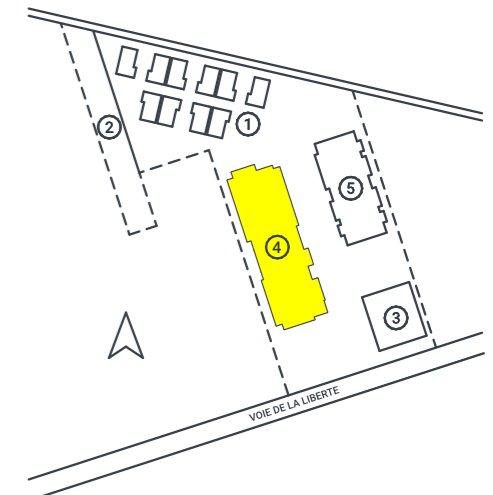

RESIDENCE LE GRANDIOSE

SURFACE HABITABLE

Chambre 1	14,77
Chambre 2	10,75
Chambre 3	12,17
Chambre 4	10,50
Entrée/dégagement	14,52
Placard	1,17
Placard	1,56
SDB 1	5,42
SDB 2	3,74
Séjour/cuisine	37,63
WC	2,37
114,60 m ²	
Terrasse	53,99

T5 A104
114.60m²

DOMAINE DE SCY

PROGRAMME COMPOSÉ DE
2 RESIDENCES, 1 RESIDENCE
SENIORS & 10 MAISONS DE VILLE

- ① LE CLOS DE L'ÉMOTION
- ② AIRE DE JEUX
- ③ RÉSIDENCE LE PREMIUM
- ④ **RÉSIDENCE LE GRANDIOSE**
- ⑤ RÉSIDENCE LIBERTÉ

111, Voie de la Liberté
57160 Scy-Chazelles

PLAN DE VENTE
Lot A104
Vue en plan au 1/60^{ème}
28/06/19

T. 06 19 52 79 10
T. 06 71 90 28 23
magnum-immobiliere.fr

Nota: Des variations de surfaces peuvent intervenir en fonction des impératifs techniques et réglementaires de la réalisation, tant en ce qui concerne les dimensions libres que l'équipement. Les retombées de poutres, soffites, faux-plafonds, canalisations, gaines ne sont pas tous figurés et peuvent être modifiés pour des raisons techniques. Les éléments de cuisine et le reste du mobilier sont donnés à titre indicatif.