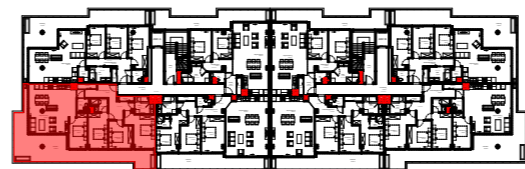

RESIDENCE LE GRANDIOSE

SURFACE HABITABLE

Chambre 1	14,77
Chambre 2	10,75
Chambre 3	12,17
Chambre 4	10,50
Entrée/dégagement	14,52
Placard	1,17
Placard	1,56
SDB 1	5,42
SDB 2	3,74
Séjour/cuisine	37,63
WC	2,37
114,60 m ²	
Terrasse	53,99

T5 A104
114.60m²

DOMAINE DE SCY

PROGRAMME COMPOSÉ DE
2 RESIDENCES, 1 RESIDENCE
SENIORS & 10 MAISONS DE VILLE

- ① LE CLOS DE L'ÉMOTION
- ② AIRE DE JEUX
- ③ RÉSIDENCE LE PREMIUM
- ④ **RÉSIDENCE LE GRANDIOSE**
- ⑤ RÉSIDENCE LIBERTÉ

111, Voie de la Liberté
57160 Scy-Chazelles

PLAN DE VENTE
Lot A104
Vue en plan au 1/60^{ème}
28/06/19

T. 06 19 52 79 10
T. 06 71 90 28 23
magnum-immobiliere.fr

Nota: Des variations de surfaces peuvent intervenir en fonction des impératifs techniques et réglementaires de la réalisation, tant en ce qui concerne les dimensions libres que l'équipement. Les retombées de poutres, soffites, faux-plafonds, canalisations, gaines ne sont pas tous figurés et peuvent être modifiés pour des raisons techniques. Les éléments de cuisine et le reste du mobilier sont donnés à titre indicatif.