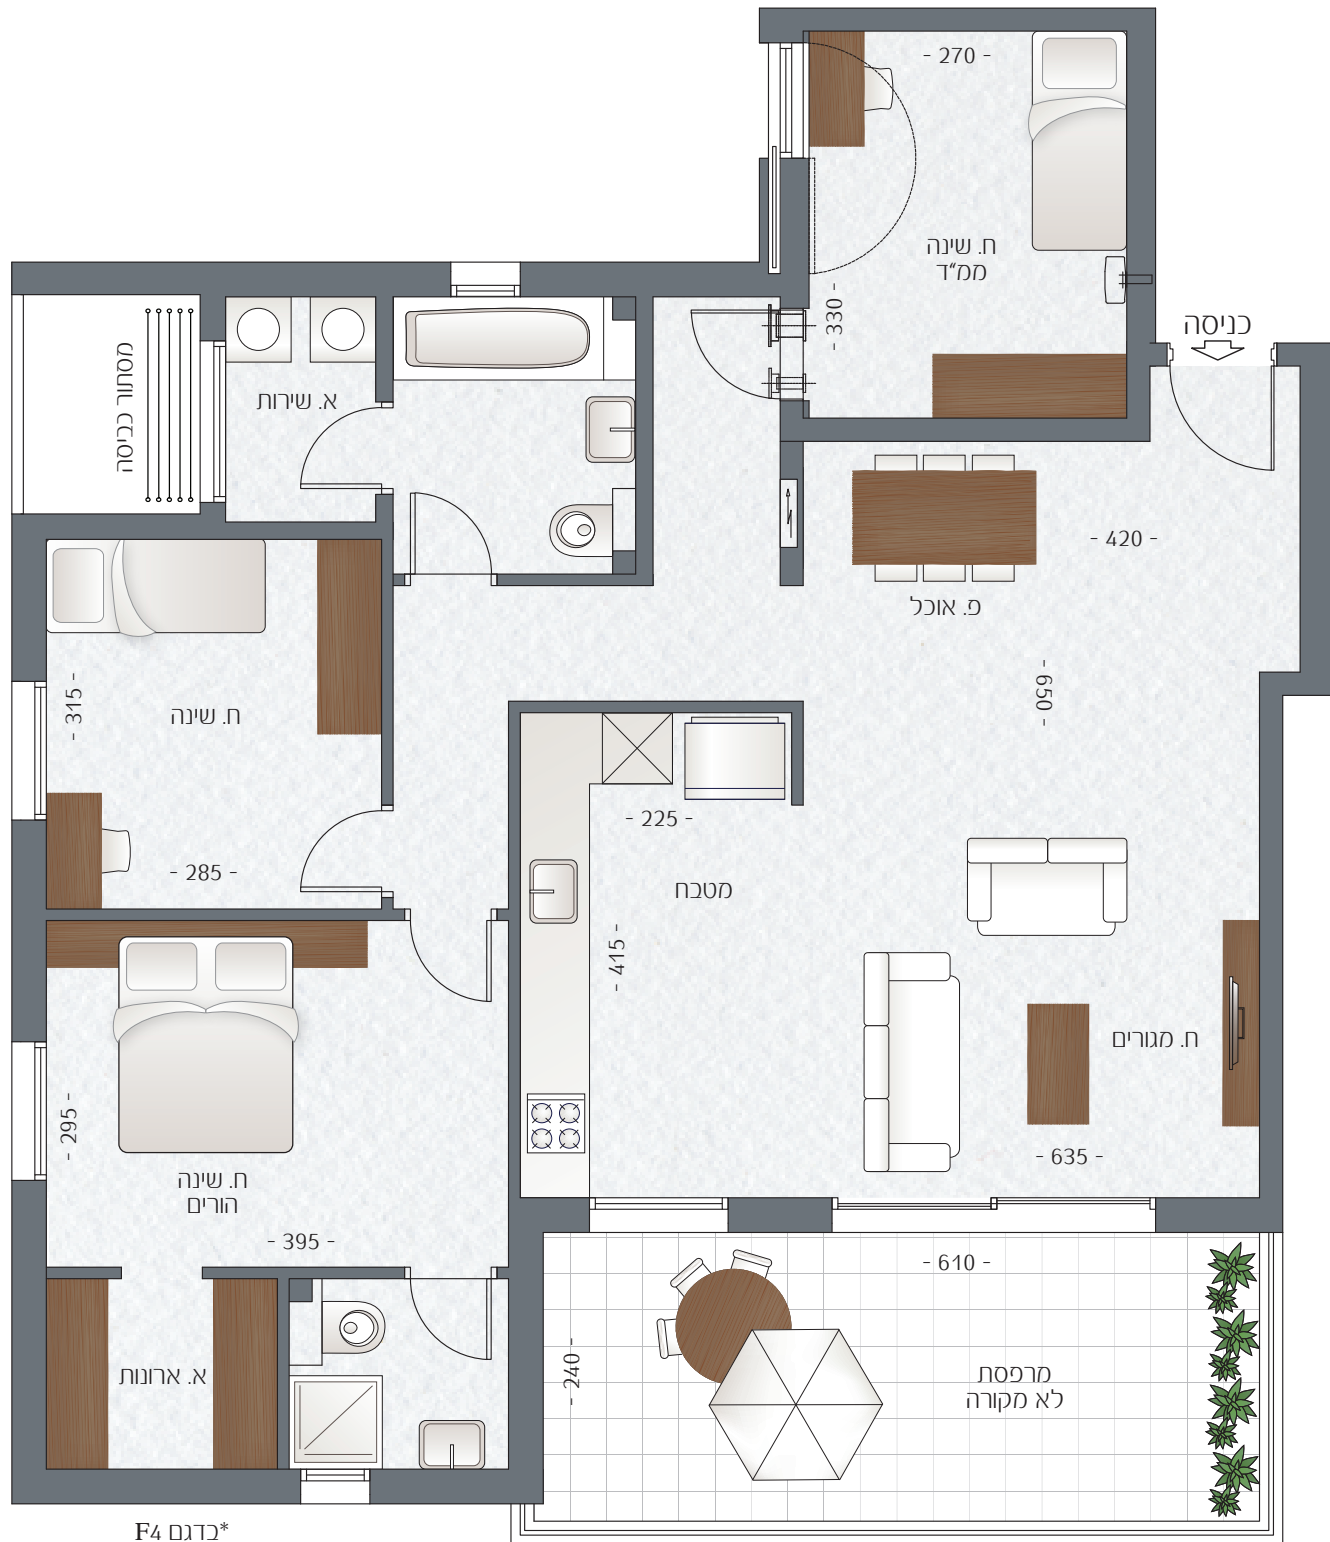

דונה בנופים

לחיות בגדול במודיעין

דירת 4 חדרים

F4+

F4 בגם*
חדר שינה הורים ללא איזור ארונות

ההדמיות, התכניות והפרטים בפרוספקט זה, הינן למסירת מידע בלבד ואינם מהווים כל התחייבות של החברה. את החברה יחייב ההסכם והמפרט הטכני לפי חוק המכר, שעליו יחתמו החברה והרוכשים. תכנון המטבח והריהוט בדירה הינם סקיצה רעיונית בלבד ואינם מחייבים את החברה בשום צורה שהיא. קיימות הנמכות גבס לכיסוי צנרת מזון וצנרת ונטה בדירה - לפי תוכנית מכר.