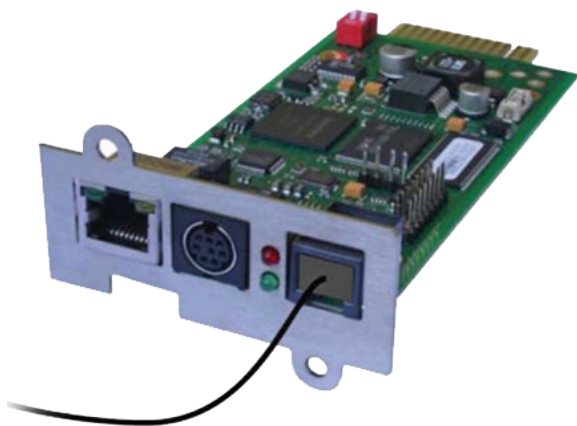

Soluciones Integrales de Infraestructura y Energía

TARJETAS

CS121

Ideal para aplicaciones de monitoreo de UPS, inversores, sistemas de rectificación, entre otros.

Características principales

- Compatible con todas las capacidades y modelos de UPS Power-All
- Configuración de umbrales mínimos y máximos
- Envío de alarmas vía mail
- Compatible de manera directa con la plataforma de monitoreo centralizado UNMS, "UPS Network Management System"
- Posibilidad de desarrollar Firmware y ser instaladas en cualquier modelo o marca de UPS