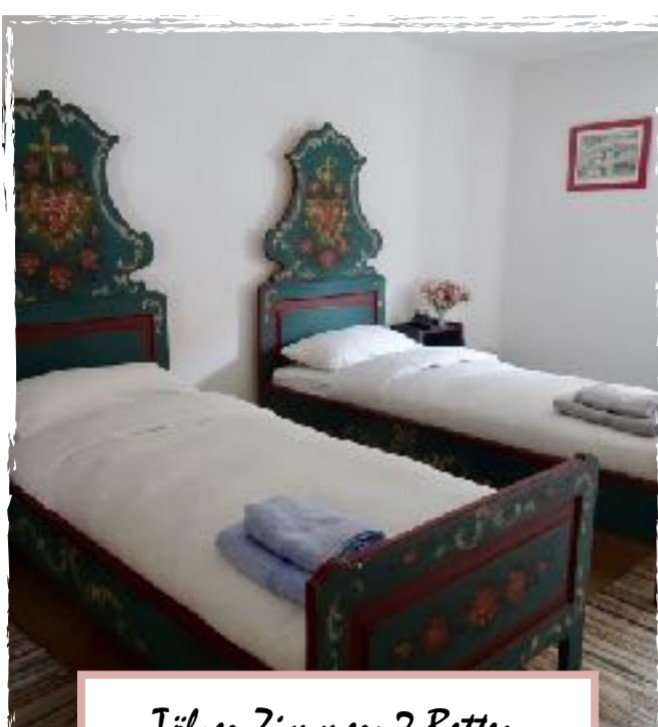

Ferienwohnung

Gut Waltersteig

Das 2 stöckige Haus kann bis zu 13 Personen aufnehmen.

Erdgeschoß:

Tölger Zimmer: 2 Betten

Blaues Zimmer: 2 Betten

Rosa Zimmer: 1 Bett

gut
ausgestattete
Küche

Badezimmer mit Badewanne

Erster Stock

graues Zimmer: 2 Betten

grünes Zimmer: 2 Betten

großes Zimmer: 2 Betten und Wohnzimmer in einem

Badezimmer mit Dusche

Zweiter Stock

Master Bedroom: Ein Doppelbett