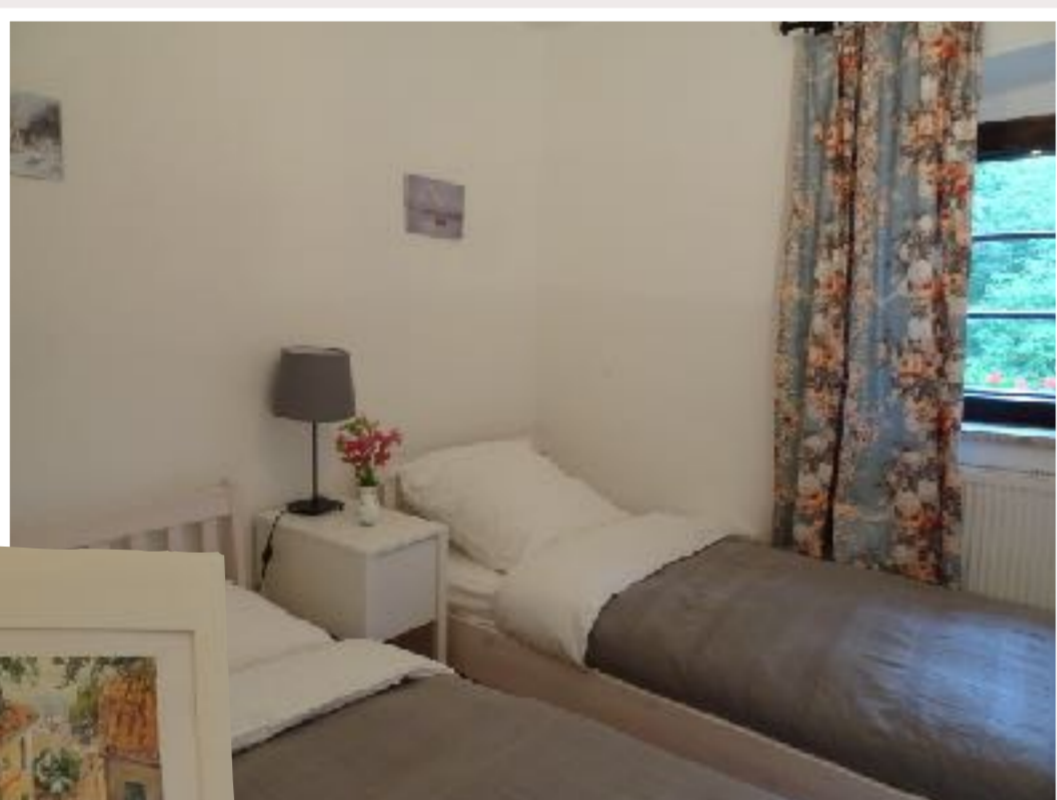

Ferienwohnung

Gut Waltersteig

Das 2 stöckige Haus kann bis zu 13 Personen aufnehmen.

Erdgeschoß:

Tölger Zimmer: 2 Betten

Blaues Zimmer: 2 Betten

Rosa Zimmer: 1 Bett

gut
ausgestattete
Küche

Badezimmer mit Badewanne

Erster Stock

graues Zimmer: 2 Betten

grünes Zimmer: 2 Betten

großes Zimmer: 2 Betten und Wohnzimmer in einem

Badezimmer mit Dusche

Zweiter Stock

Master Bedroom: Ein Doppelbett