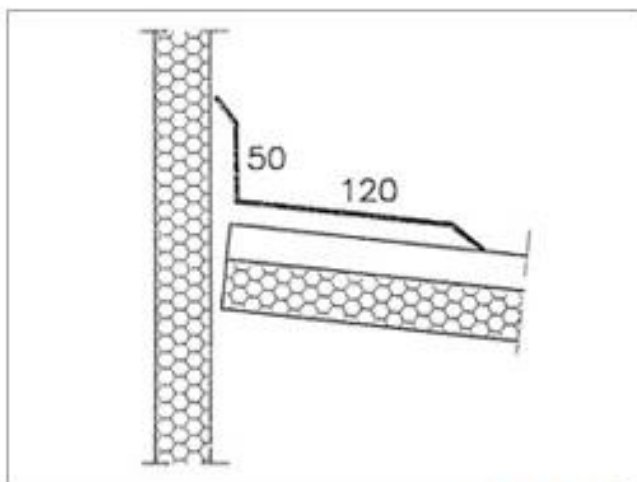

אביזרים נלווים

סוגר צד קופסה

סוגר צד

פלשווג קיר וגג

סוגר חזית

תעלה לפאנל

זיית חוץ ופנים