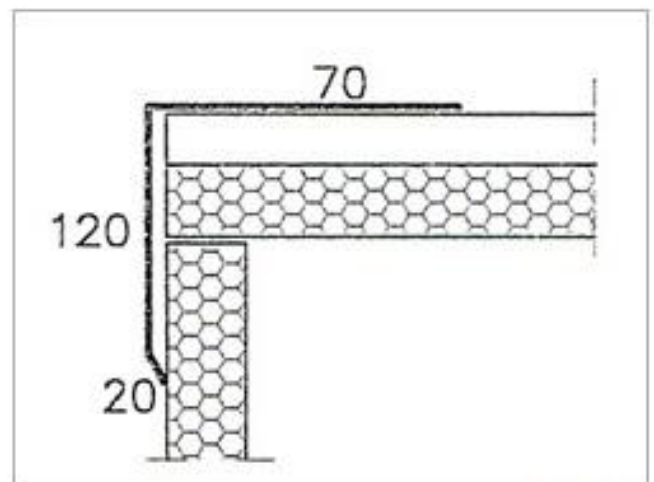

אביזרים נלווים

סוגר צד קופסה

סוגר צד

פלשווג קיר וגג

סוגר חזית

תעלה לפאנל

זיית חוץ ופנים