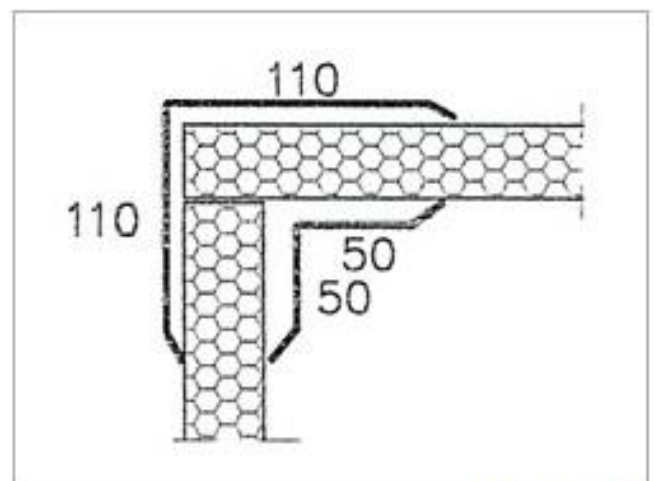

אביזרים נלווים

סוגר צד קופסה

סוגר צד

פלשווג קיר וגג

סוגר חזית

תעלה לפאנל

זיית חוץ ופנים