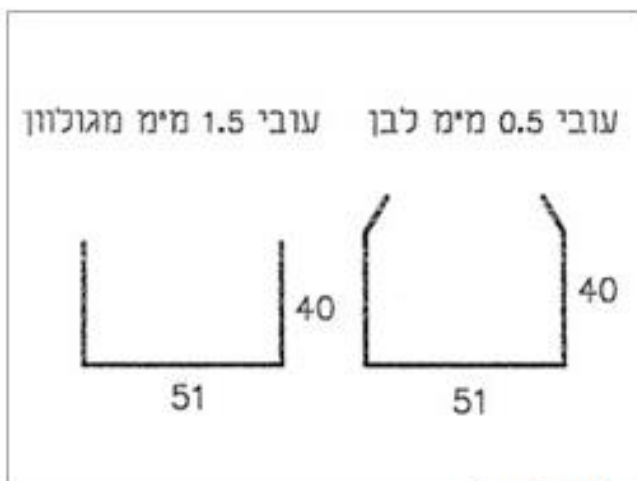

אביזרים נלווים

סוגר צד קופסה

סוגר צד

פלשווג קיר וגג

סוגר חזית

תעלה לפאנל

זיית חוץ ופנים