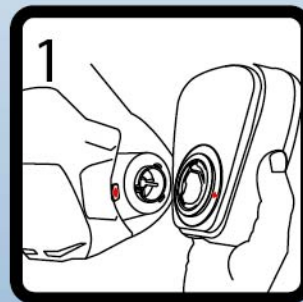

การติดตั้งไส้กรอง (CARTRIDGE SETUP)

- หันสัญลักษณ์ลูกศรที่หน้ากากและไส้กรองเข้าหากัน
  Find the filter cartridge's arrow mark, aligned with the mask body's arrow mark, then fasten.
- หมุนตามเข็มนาฬิกาจนล๊อคเข้าที่
  Clockwise until snap into the place