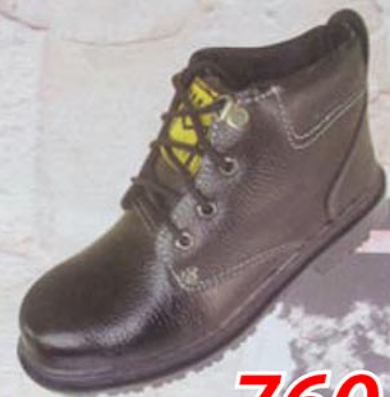

STANDARD  
class

TIS 523-2528

**450**

**444**

Upper : PVC Leather  
Sole : Synthetic Rubber  
Colour : Black

**480**

**666**

Upper : PVC Leather  
Sole : Synthetic Rubber  
Colour : Black

**760**

**433**

Upper : Genuine Leather  
Sole : Nitrile Butadiene  
Rubber  
Colour : Black

**650**

**211**

Upper : Genuine Leather  
Sole : Nitrile Butadiene  
Rubber  
Colour : Black, Brown

**700**

**222**

Upper : Genuine Leather  
Sole : Nitrile Butadiene  
Rubber  
Colour : Black, Brown

**680**

**333**

Upper : Genuine Leather  
Sole : Nitrile Butadiene  
Rubber  
Colour : Black, Brown

**730**

**555**

Upper : Genuine Leather  
Sole : Nitrile Butadiene  
Rubber  
Colour : Black, Brown

**730**

**711**

Upper : Genuine Leather  
Sole : Synthetic Rubber  
Colour : Black, White

**760**

**511 511PU**

Upper : Genuine Leather  
Sole : Nitrile Butadiene  
Rubber  
Colour : Black