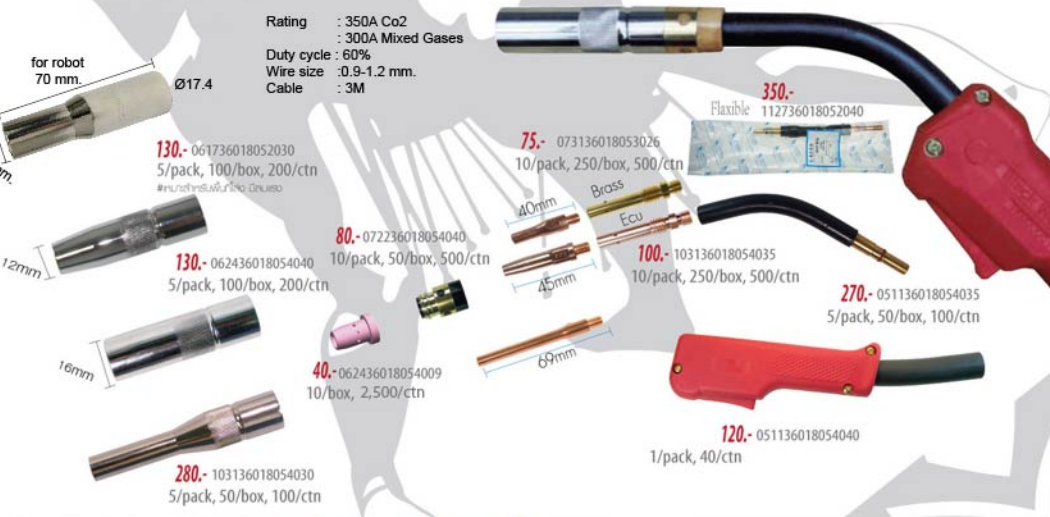

### ปืน Co2 for PANA 350A

Rating : 350A Co2  
 : 300A Mixed Gases  
 Duty cycle : 60%  
 Wire size : 0.9-1.2 mm.  
 Cable : 3M

for robot  
70 mm.  
Ø17.4  
Ø13 mm.

130.- 061736018052030  
5/pack, 100/box, 200/ctn