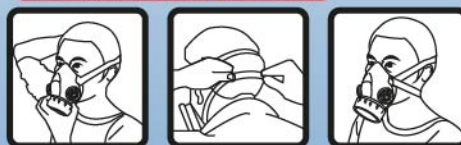

วิธีการสวมหน้ากาก (Fitting Instruction)