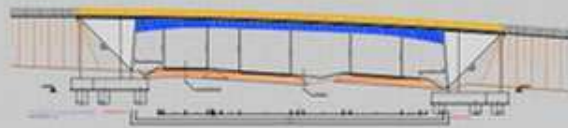

PLAN REGIONAL DE CARRETERAS

AUTOVIA A-601 VALLADOLID-SEGOVIA

Tramo: Intersección con CL-600 - Acceso Sur a Cuellar

Provincia: VALLADOLID - SEGOVIA

SECCIONES TIPO

PLANTA GENERAL