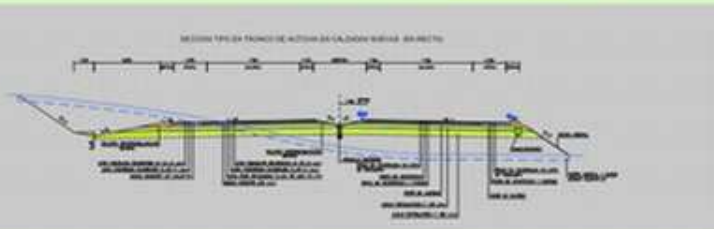

PLAN REGIONAL DE CARRETERAS

AUTOVIA A-601 VALLADOLID-SEGOVIA

Tramo: Intersección con CL-600 - Acceso Sur a Cuellar

Provincia: VALLADOLID - SEGOVIA

SECCIONES TIPO

PLANTA GENERAL