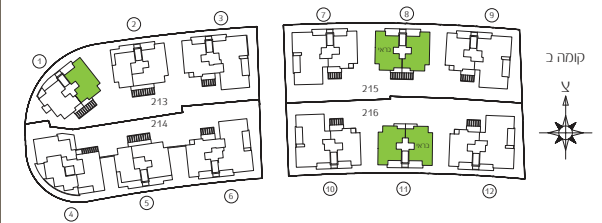

דונה בנופים

לחיות בגדול במודיעין

N4 דירת 4 חד' ענקית + 2 מרפסות

ההדמיות, התכניות והפרטים בפרוספקט זה, הינן למסירת מידע בלבד ואינם מהווים כל התחייבות של החברה. את החברה יחייב ההסכם והמפרט הטכני לפי חוק המכר, שעליו יחתמו החברה והרוכשים. תכנון המטבח והריהוט בדירה הינם סקיצה רעיונית בלבד ואינם מחייבים את החברה בשום צורה שהיא. קיימות הנמכות גבס לכיסוי צנרת מזון וצנרת ונטה בדירה - לפי תוכנית מכר.