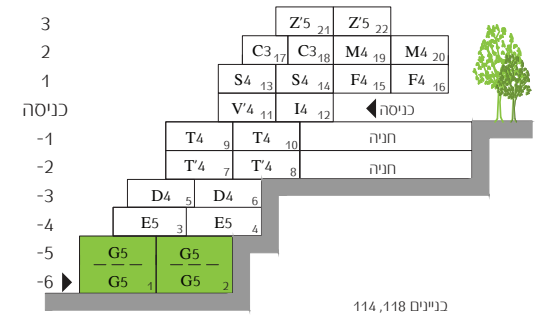

קומה ראשונה

\*בכניינים 115, 116, 117 לדירה מוצמד מחסן  
\*בכניינים 114, 118 רק לדירה 1 יש מחסן צמוד

# דונה בגילה

חויית מגורים יוקרתית בירושלים

דופלקס גן 5 חדרים **G5**

ההדמיות, התכניות והפרטים בפרוספקט זה, הינן למסירת מידע בלבד ואינם מהווים כל התחייבות של החברה. את החברה יחייב ההסכם והמפרט הטכני לפי חוק המכר, שעליו יחתמו החברה והרוכשים. תכנון המטבח והריהוט בדירה הינם סקיצה רעיונית בלבד ואינם מחייבים את החברה בשום צורה שהיא. קיימות הנמכות גבס לכיסוי צנרת ונשה בדירה - לפי תוכנית מכר. מידות המרפסות הינן מידות ברוטו, הכוללות מעקות וחיפוי. הפרטים בחצר, צורתה וגודלה, משתנים מדירה לדירה ויהיו לפי תכנית פיתוח.