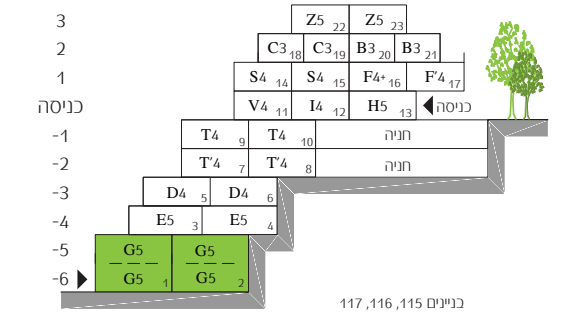

קומה ראשונה

\*בכניינים 115, 116, 117 לדירה מוצמד מחסן  
\*בכניינים 114, 118 רק לדירה 1 יש מחסן צמוד

# דונה בגילה

חויית מגורים יוקרתית בירושלים

דופלקס גן 5 חדרים **G5**

ההדמיות, התכניות והפרטים בפרוספקט זה, הינן למסירת מידע בלבד ואינם מהווים כל התחייבות של החברה. את החברה יחייב ההסכם והמפרט הטכני לפי חוק המכר, שעליו יחתמו החברה והרוכשים. תכנון המטבח והריהוט בדירה הינם סקיצה רעיונית בלבד ואינם מחייבים את החברה בשום צורה שהיא. קיימות הנמכות גבס לכיסוי צנרת ונשה בדירה - לפי תוכנית מכר. מידות המרפסות הינן מידות ברוטו, הכוללות מעקות וחיפוי. הפרטים בחצר, צורתה וגודלה, משתנים מדירה לדירה ויהיו לפי תכנית פיתוח.